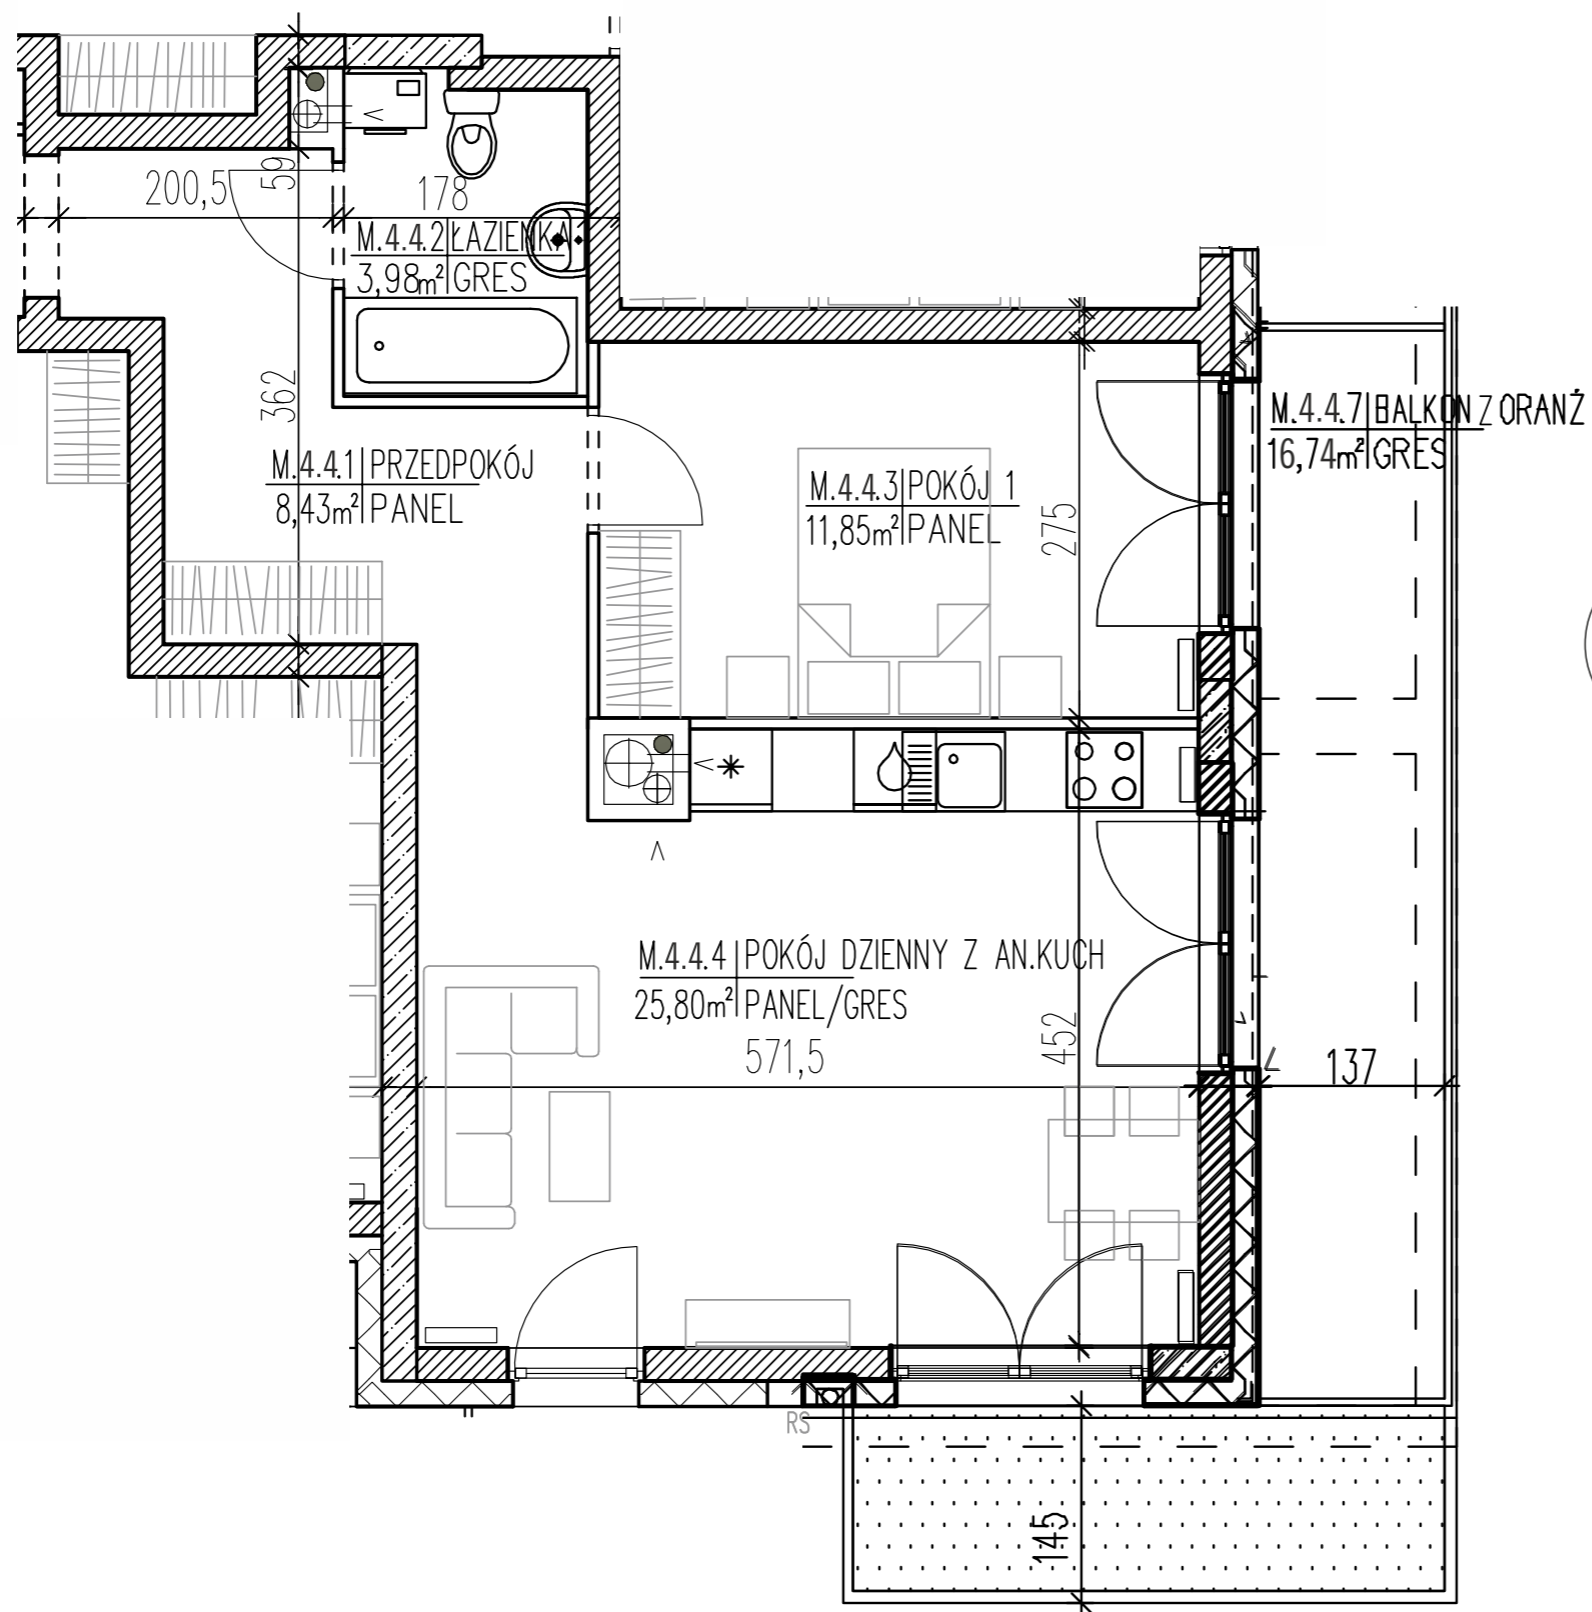

Lokal
36

OSIEDLE „PSZCZELIN” Brwinów, ul. Pszczelińska

Budynek B9 Kondygnacja 4

Lokal mieszkalny B9/M.4.4
Pow użytkowa: 50,06 m²
Pow. balkonu z oranż: 16,74 m²
Typ mieszkania: 2P+AK

Przedpokój: 8,43 m²
Pokój: 11,85 m²
Pokój dz. z an. kuch.: 25,80 m²
Łazienka: 3,98 m²