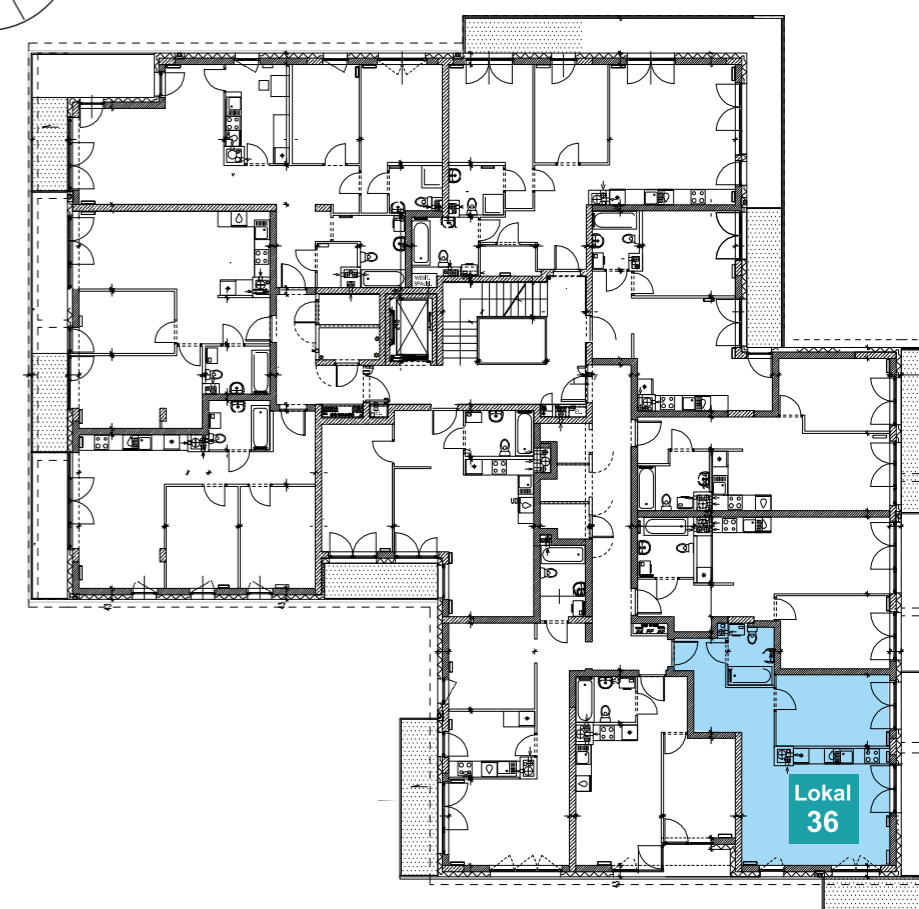

Lokal
36

OSIEDLE „PSZCZELIN” Brwinów, ul. Pszczelińska

Budynek B9 Kondygnacja 4

Lokal mieszkalny B9/M.4.4
Pow użytkowa: 50,06 m²
Pow. balkonu z oranż: 16,74 m²
Typ mieszkania: 2P+AK

Przedpokój: 8,43 m²
Pokój: 11,85 m²
Pokój dz. z an. kuch.: 25,80 m²
Łazienka: 3,98 m²