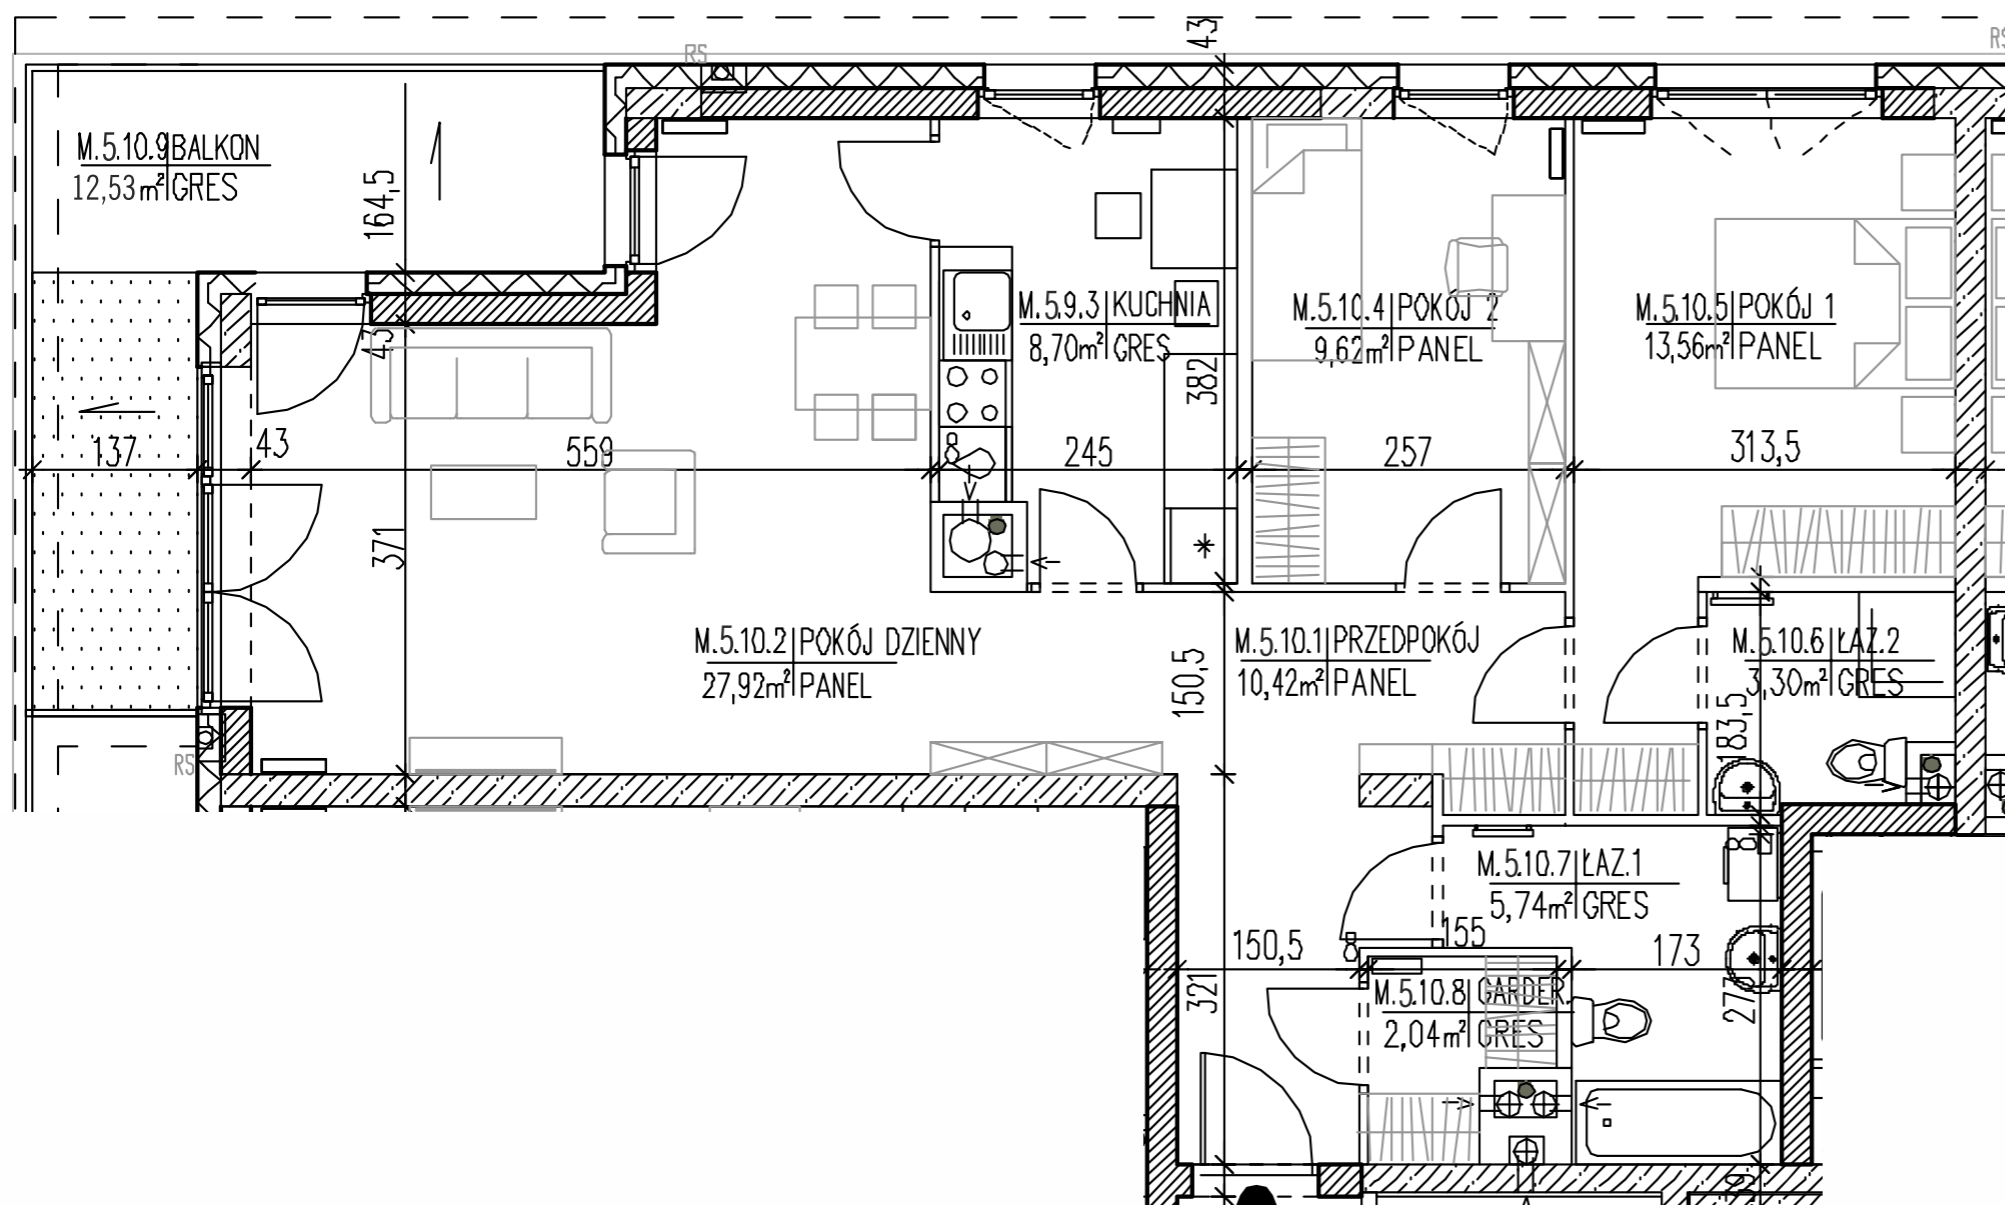

Lokal
53

OSIEDLE „PSZCZELIN” Brwinów, ul. Pszczelińska

Budynek B8 Kondygnacja 5

Lokal mieszkalny B8/M.5.10
Pow użytkowa: 81,30 m²
Pow. balkonu: 12,53 m²
Typ mieszkania: 3P+K

Przedpokój: 10,42 m²
Pokój 1: 13,56 m²
Pokój 2: 9,62 m²
Pokój dz.: 27,92 m²
Kuchnia: 8,70 m²
Łazienka 1: 5,74 m²
Łazienka 2: 3,30 m²
Garderoba: 2,04 m²