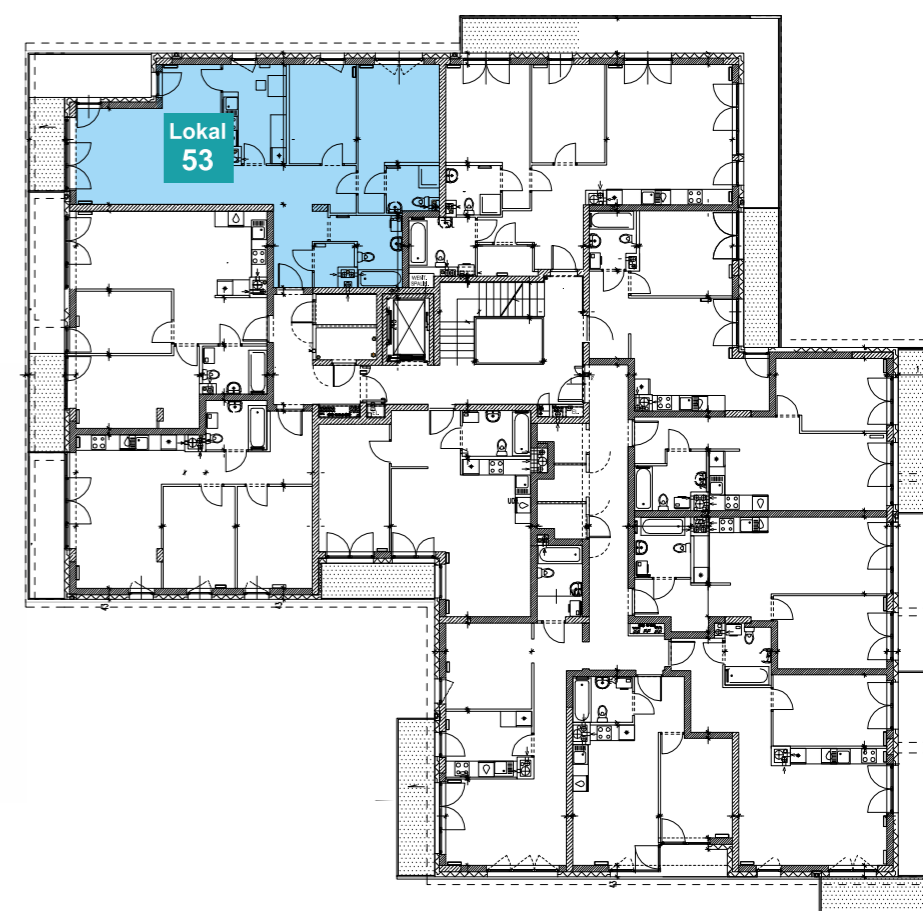

Lokal
53

OSIEDLE „PSZCZELIN” Brwinów, ul. Pszczelińska

Budynek B8 Kondygnacja 5

Lokal mieszkalny B8/M.5.10
Pow użytkowa: 81,30 m²
Pow. balkonu: 12,53 m²
Typ mieszkania: 3P+K

Przedpokój: 10,42 m²
Pokój 1: 13,56 m²
Pokój 2: 9,62 m²
Pokój dz.: 27,92 m²
Kuchnia: 8,70 m²
Łazienka 1: 5,74 m²
Łazienka 2: 3,30 m²
Garderoba: 2,04 m²