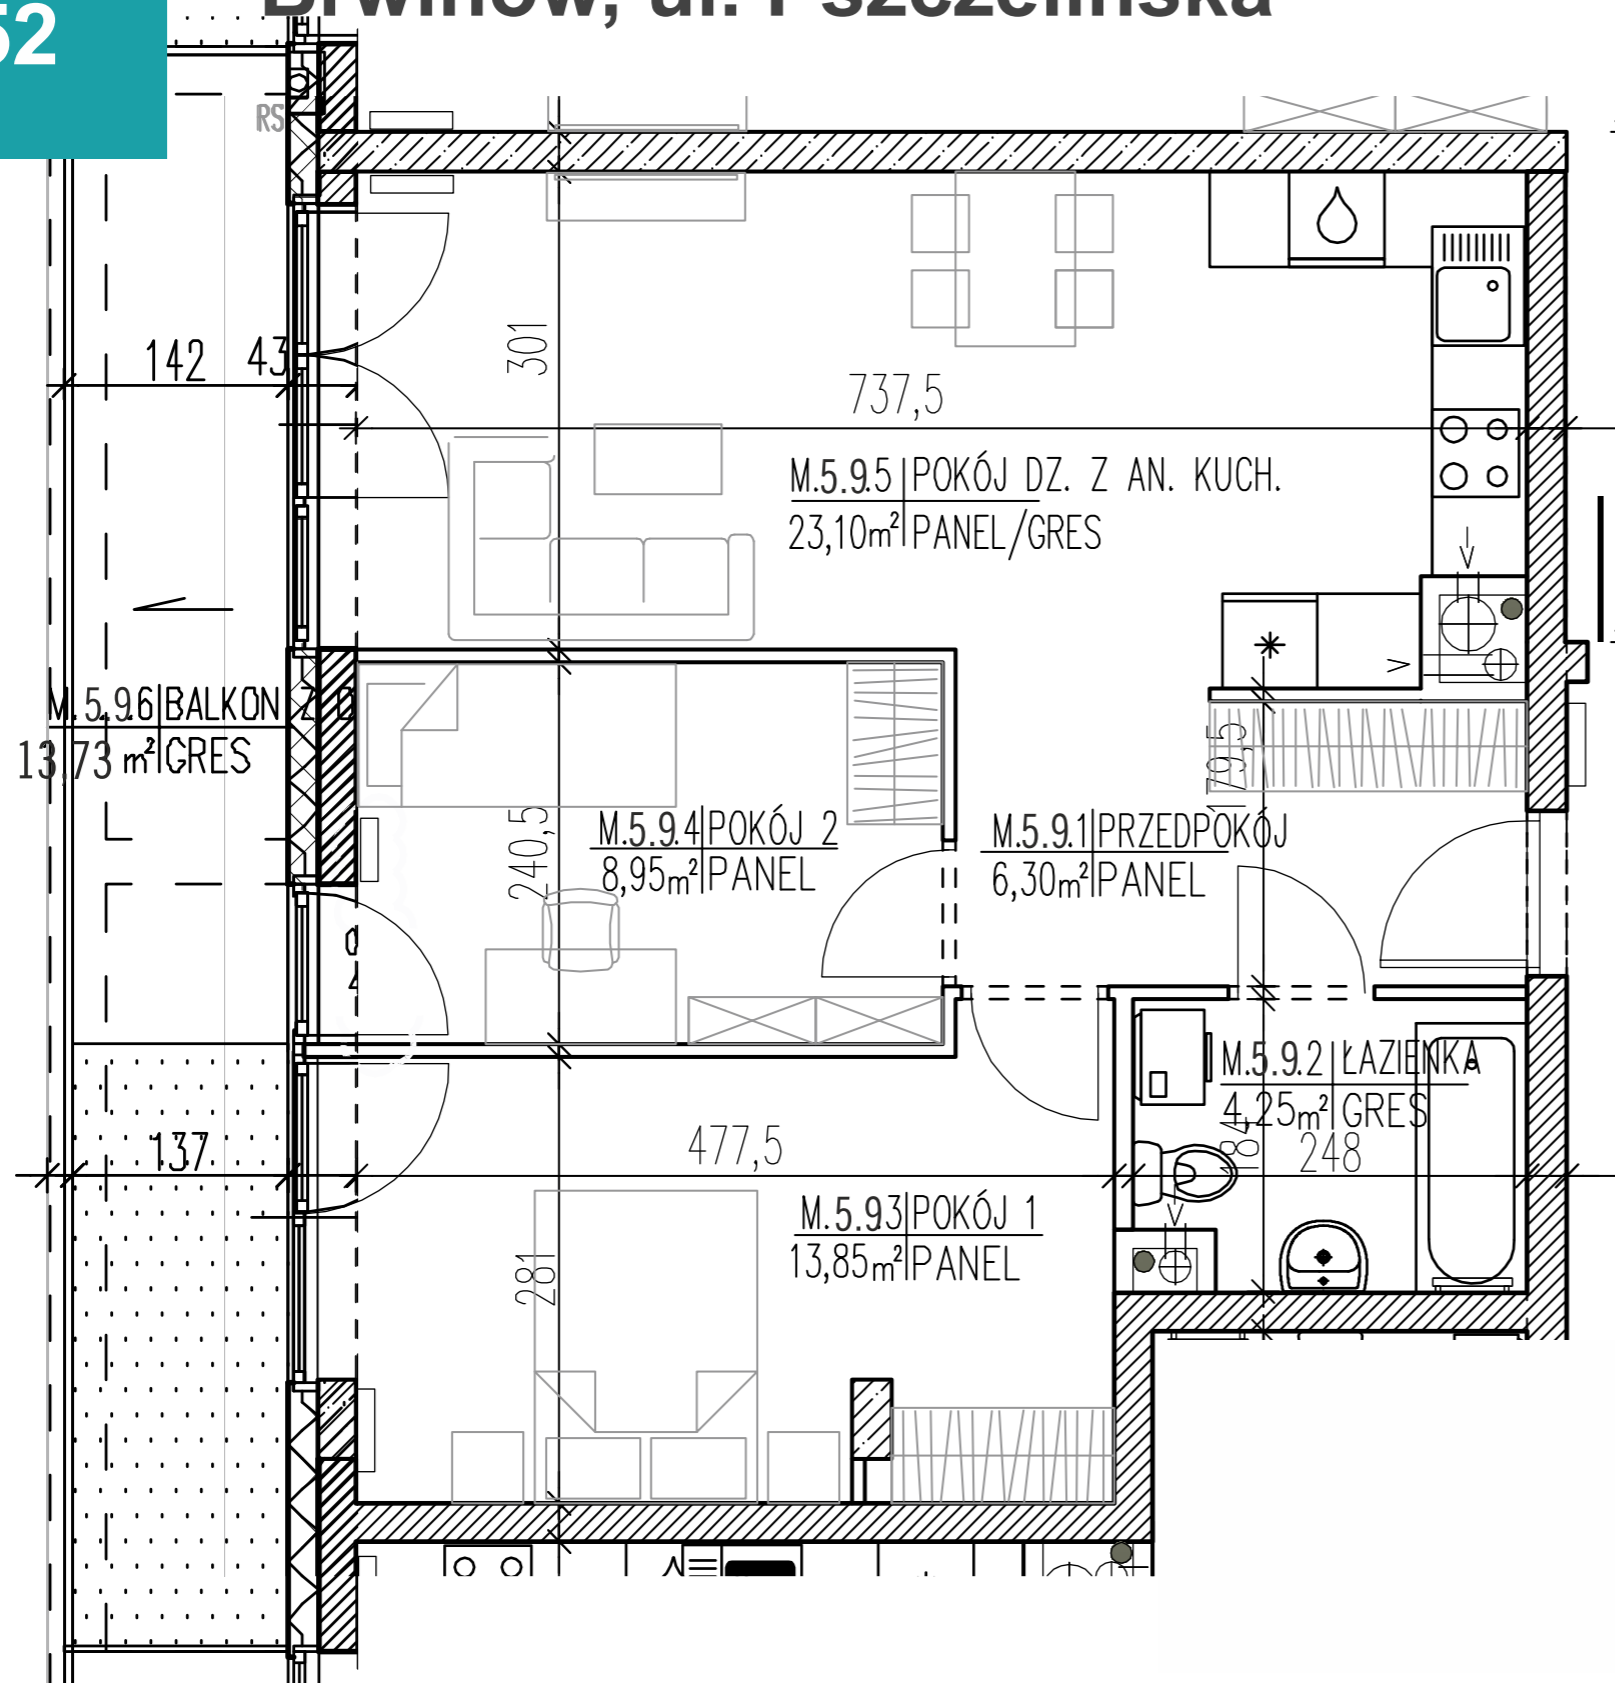

Lokal
52

OSIEDLE „PSZCZELIN” Brwinów, ul. Pszczelińska

Budynek B8 Kondygnacja 5

Lokal mieszkalny B8/M.5.9
Pow użytkowa: 56,45 m²
Pow. balkonu: 13,73 m²
Typ mieszkania: 3P+AK

Przedpokój: 6,30 m²
Pokój 1: 13,85 m²
Pokój 2: 8,95 m²
Pokój dz. z an. kuch.: 23,10 m²
Łazienka: 4,25 m²