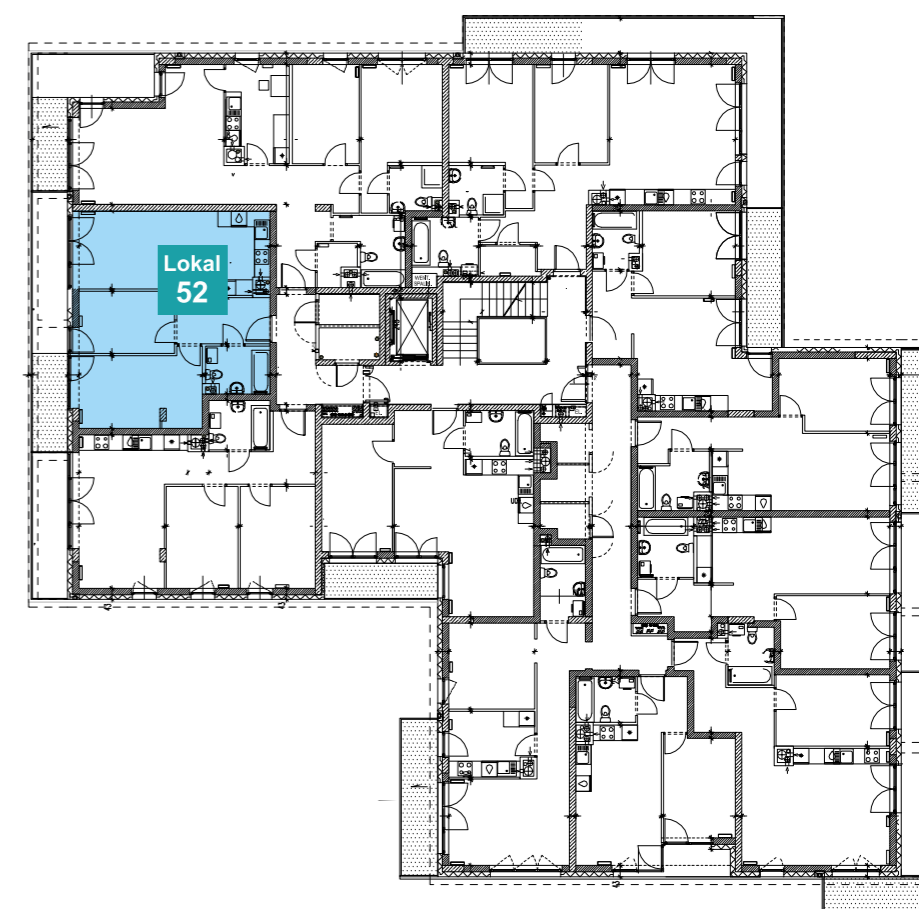

Lokal
52

OSIEDLE „PSZCZELIN” Brwinów, ul. Pszczelińska

Budynek B8 Kondygnacja 5

Lokal mieszkalny B8/M.5.9
Pow użytkowa: 56,45 m²
Pow. balkonu: 13,73 m²
Typ mieszkania: 3P+AK

Przedpokój: 6,30 m²
Pokój 1: 13,85 m²
Pokój 2: 8,95 m²
Pokój dz. z an. kuch.: 23,10 m²
Łazienka: 4,25 m²