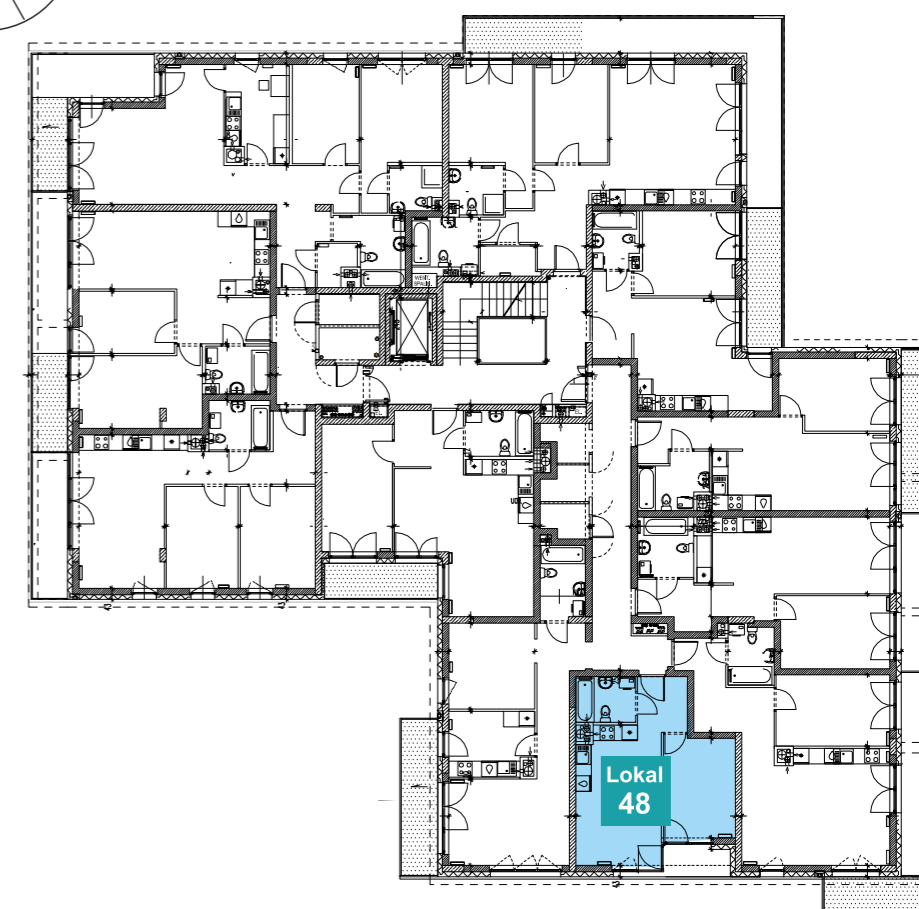

Lokal
48

OSIEDLE „PSZCZELIN” Brwinów, ul. Pszczelińska

Budynek B8 Kondygnacja 5

Lokal mieszkalny B8/M.5.5
Pow użytkowa: 35,36 m²
Pow. loggi: 2,53 m²
Typ mieszkania: 2P+AK

Przedpokój: 4,00 m²
Pokój: 10,60 m²
Pokój dz. z an. kuch.: 16,86 m²
Łazienka: 3,90 m²