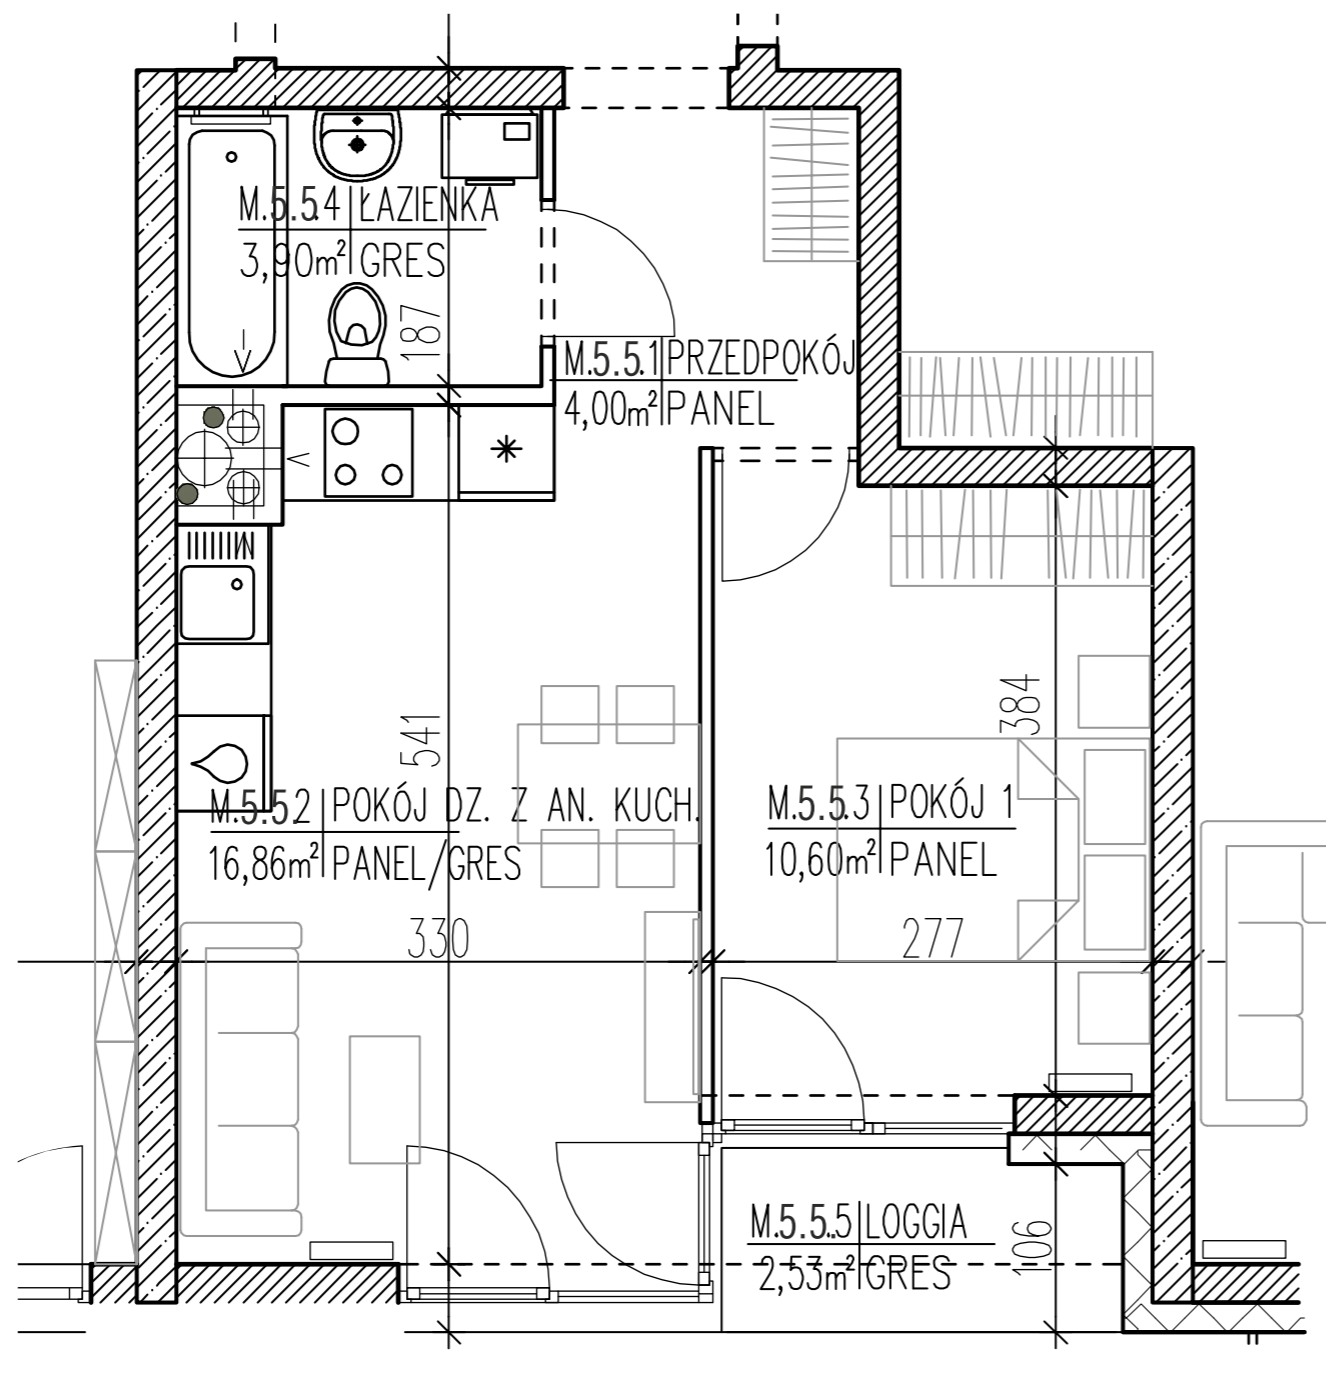

Lokal
48

OSIEDLE „PSZCZELIN” Brwinów, ul. Pszczelińska

Budynek B8 Kondygnacja 5

Lokal mieszkalny B8/M.5.5
Pow użytkowa: 35,36 m²
Pow. loggi: 2,53 m²
Typ mieszkania: 2P+AK

Przedpokój: 4,00 m²
Pokój: 10,60 m²
Pokój dz. z an. kuch.: 16,86 m²
Łazienka: 3,90 m²