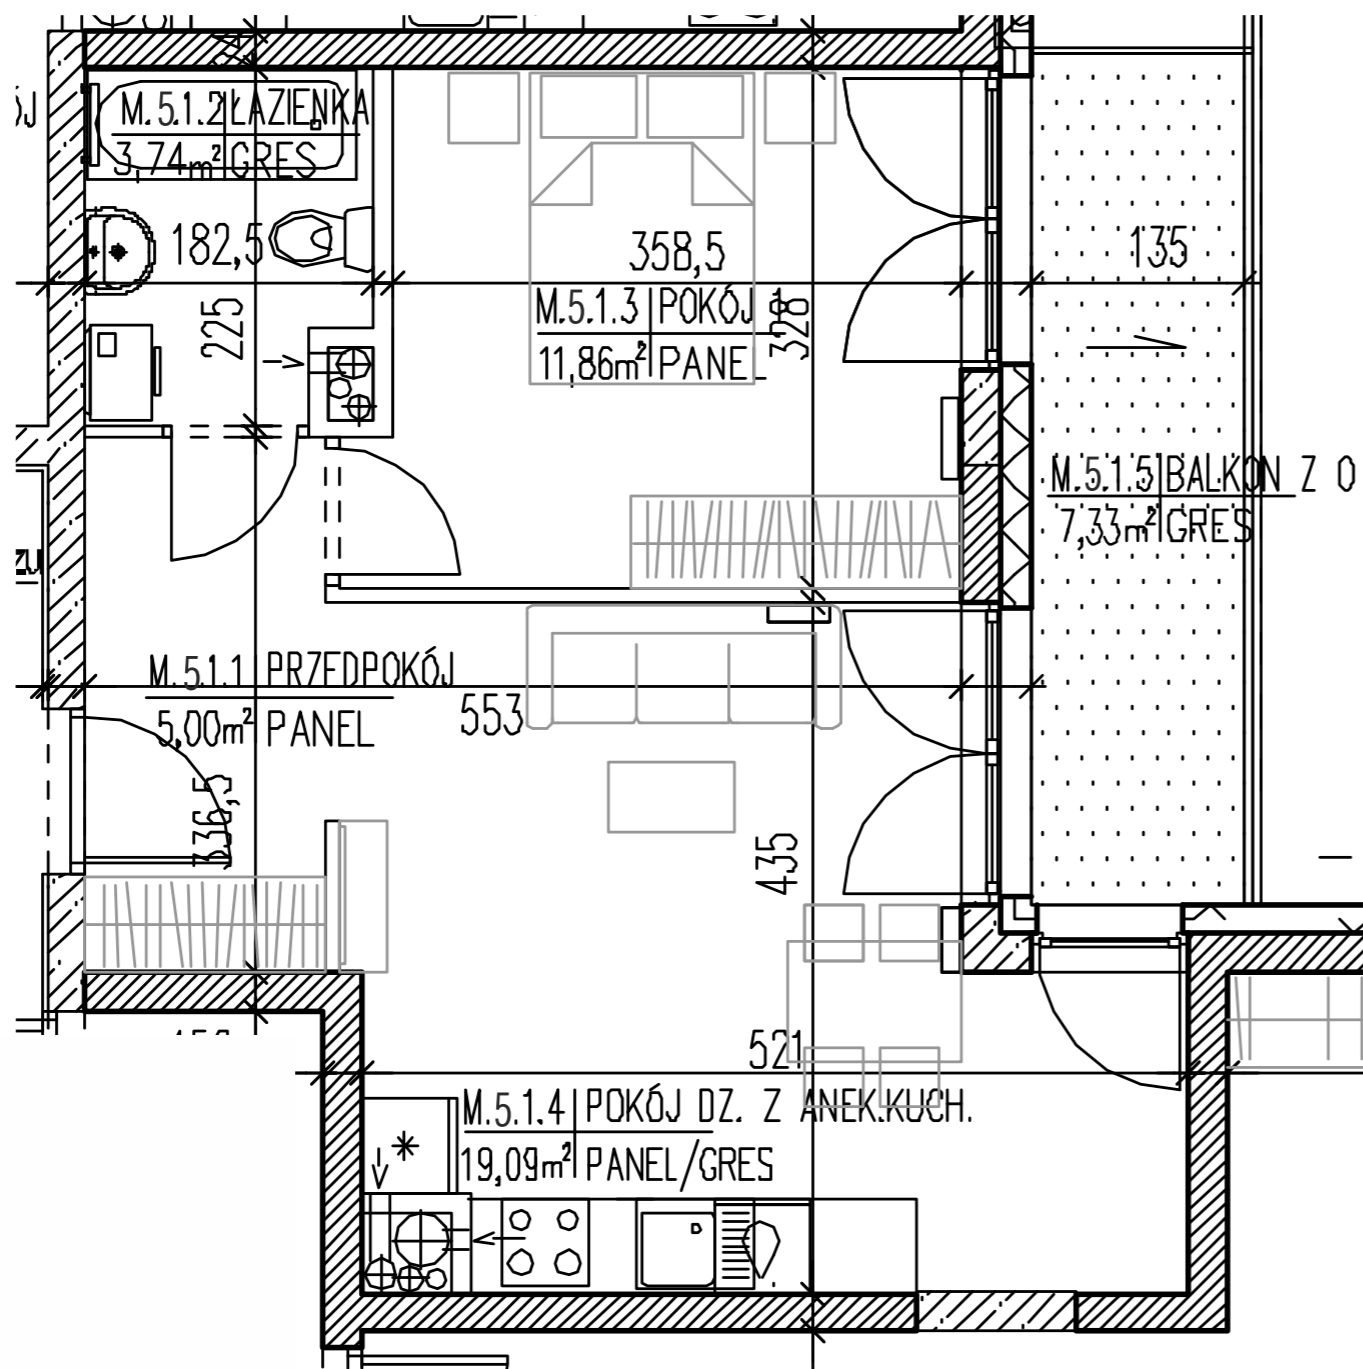

Lokal
44

OSIEDLE „PSZCZELIN” Brwinów, ul. Pszczelińska

Budynek B8 Kondygnacja 5

Lokal mieszkalny B8/M.5.1
Pow użytkowa: 39,69 m²
Pow. balkonu: 7,33 m²
Typ mieszkania: 2P+AK

Przedpokój: 5,00 m²
Pokój: 11,86 m²
Pokój dz. z an. kuch.: 19,09 m²
Łazienka: 3,74 m²