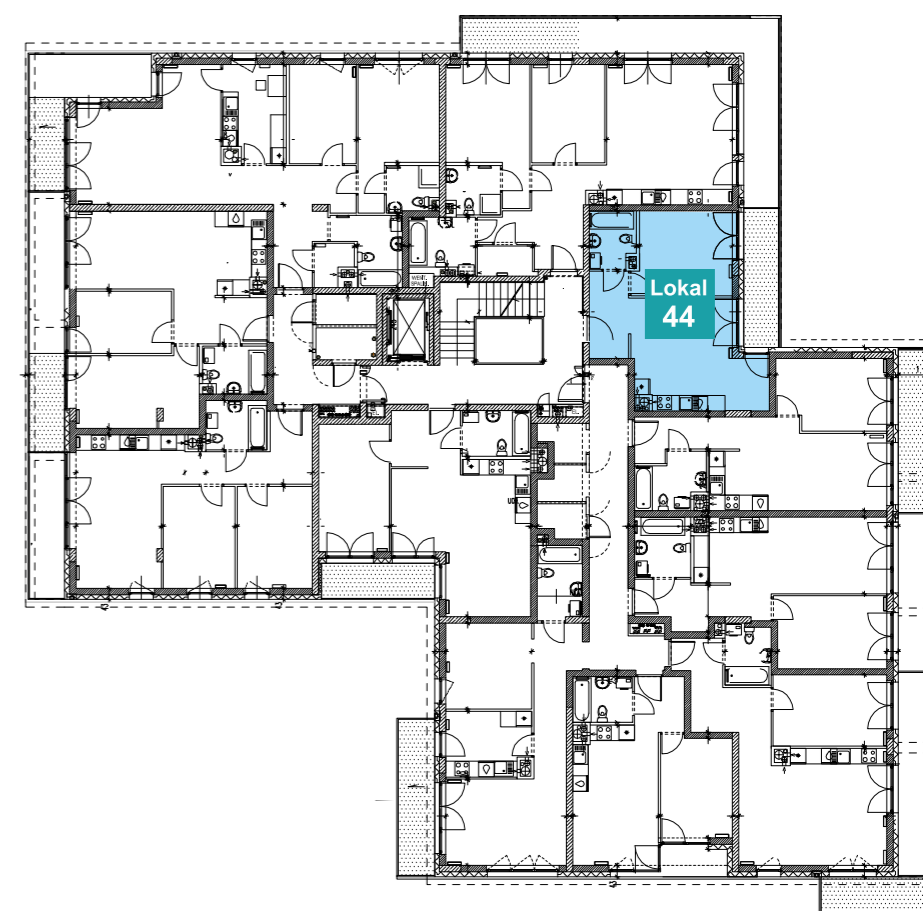

Lokal
44

OSIEDLE „PSZCZELIN” Brwinów, ul. Pszczelińska

Budynek B8 Kondygnacja 5

Lokal mieszkalny B8/M.5.1
Pow użytkowa: 39,69 m²
Pow. balkonu: 7,33 m²
Typ mieszkania: 2P+AK

Przedpokój: 5,00 m²
Pokój: 11,86 m²
Pokój dz. z an. kuch.: 19,09 m²
Łazienka: 3,74 m²