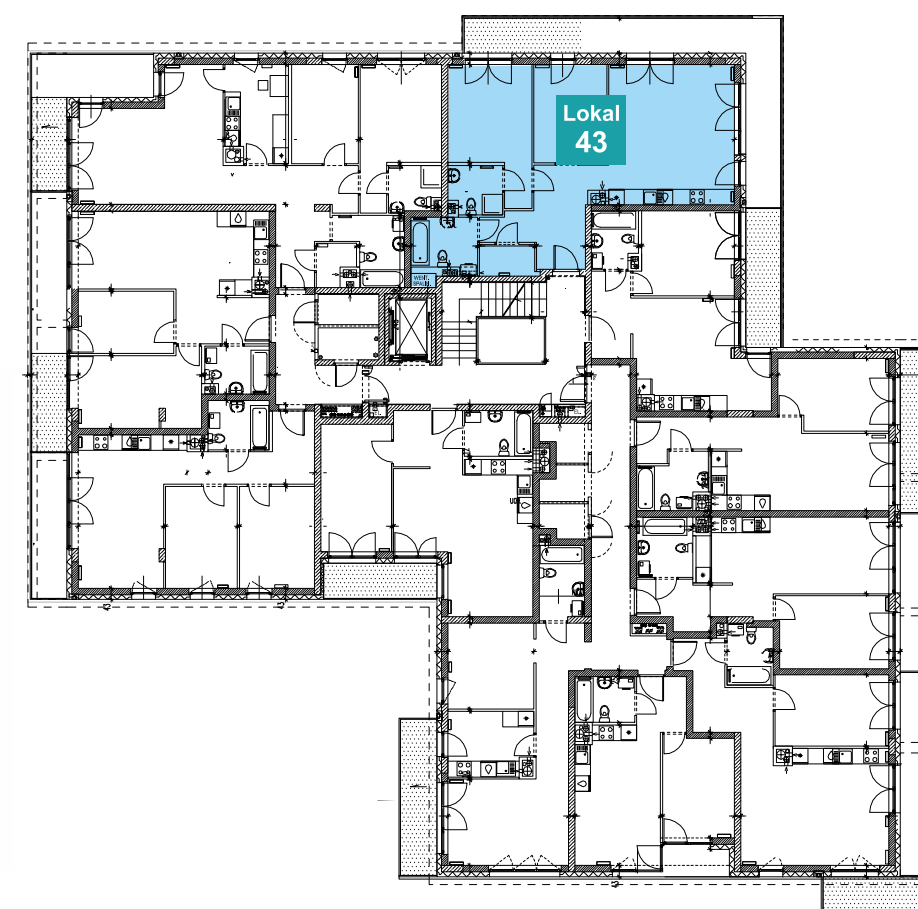

Lokal
43

OSIEDLE „PSZCZELIN” Brwinów, ul. Pszczelińska

Budynek B8 Kondygnacja 4

Lokal mieszkalny B8/M.4.11
Pow użytkowa: 72,18 m²
Pow. balkonu z oranż: 24,88 m²
Typ mieszkania: 3P+AK

Przedpokój: 10,06 m²
Pokój 1: 13,86 m²
Pokój 2: 10,46 m²
Pokój dz. z an. kuch: 26,70 m²
Łazienka 1: 4,99 m²
Łazienka 2: 3,67 m²
Garderoba: 2,44 m²