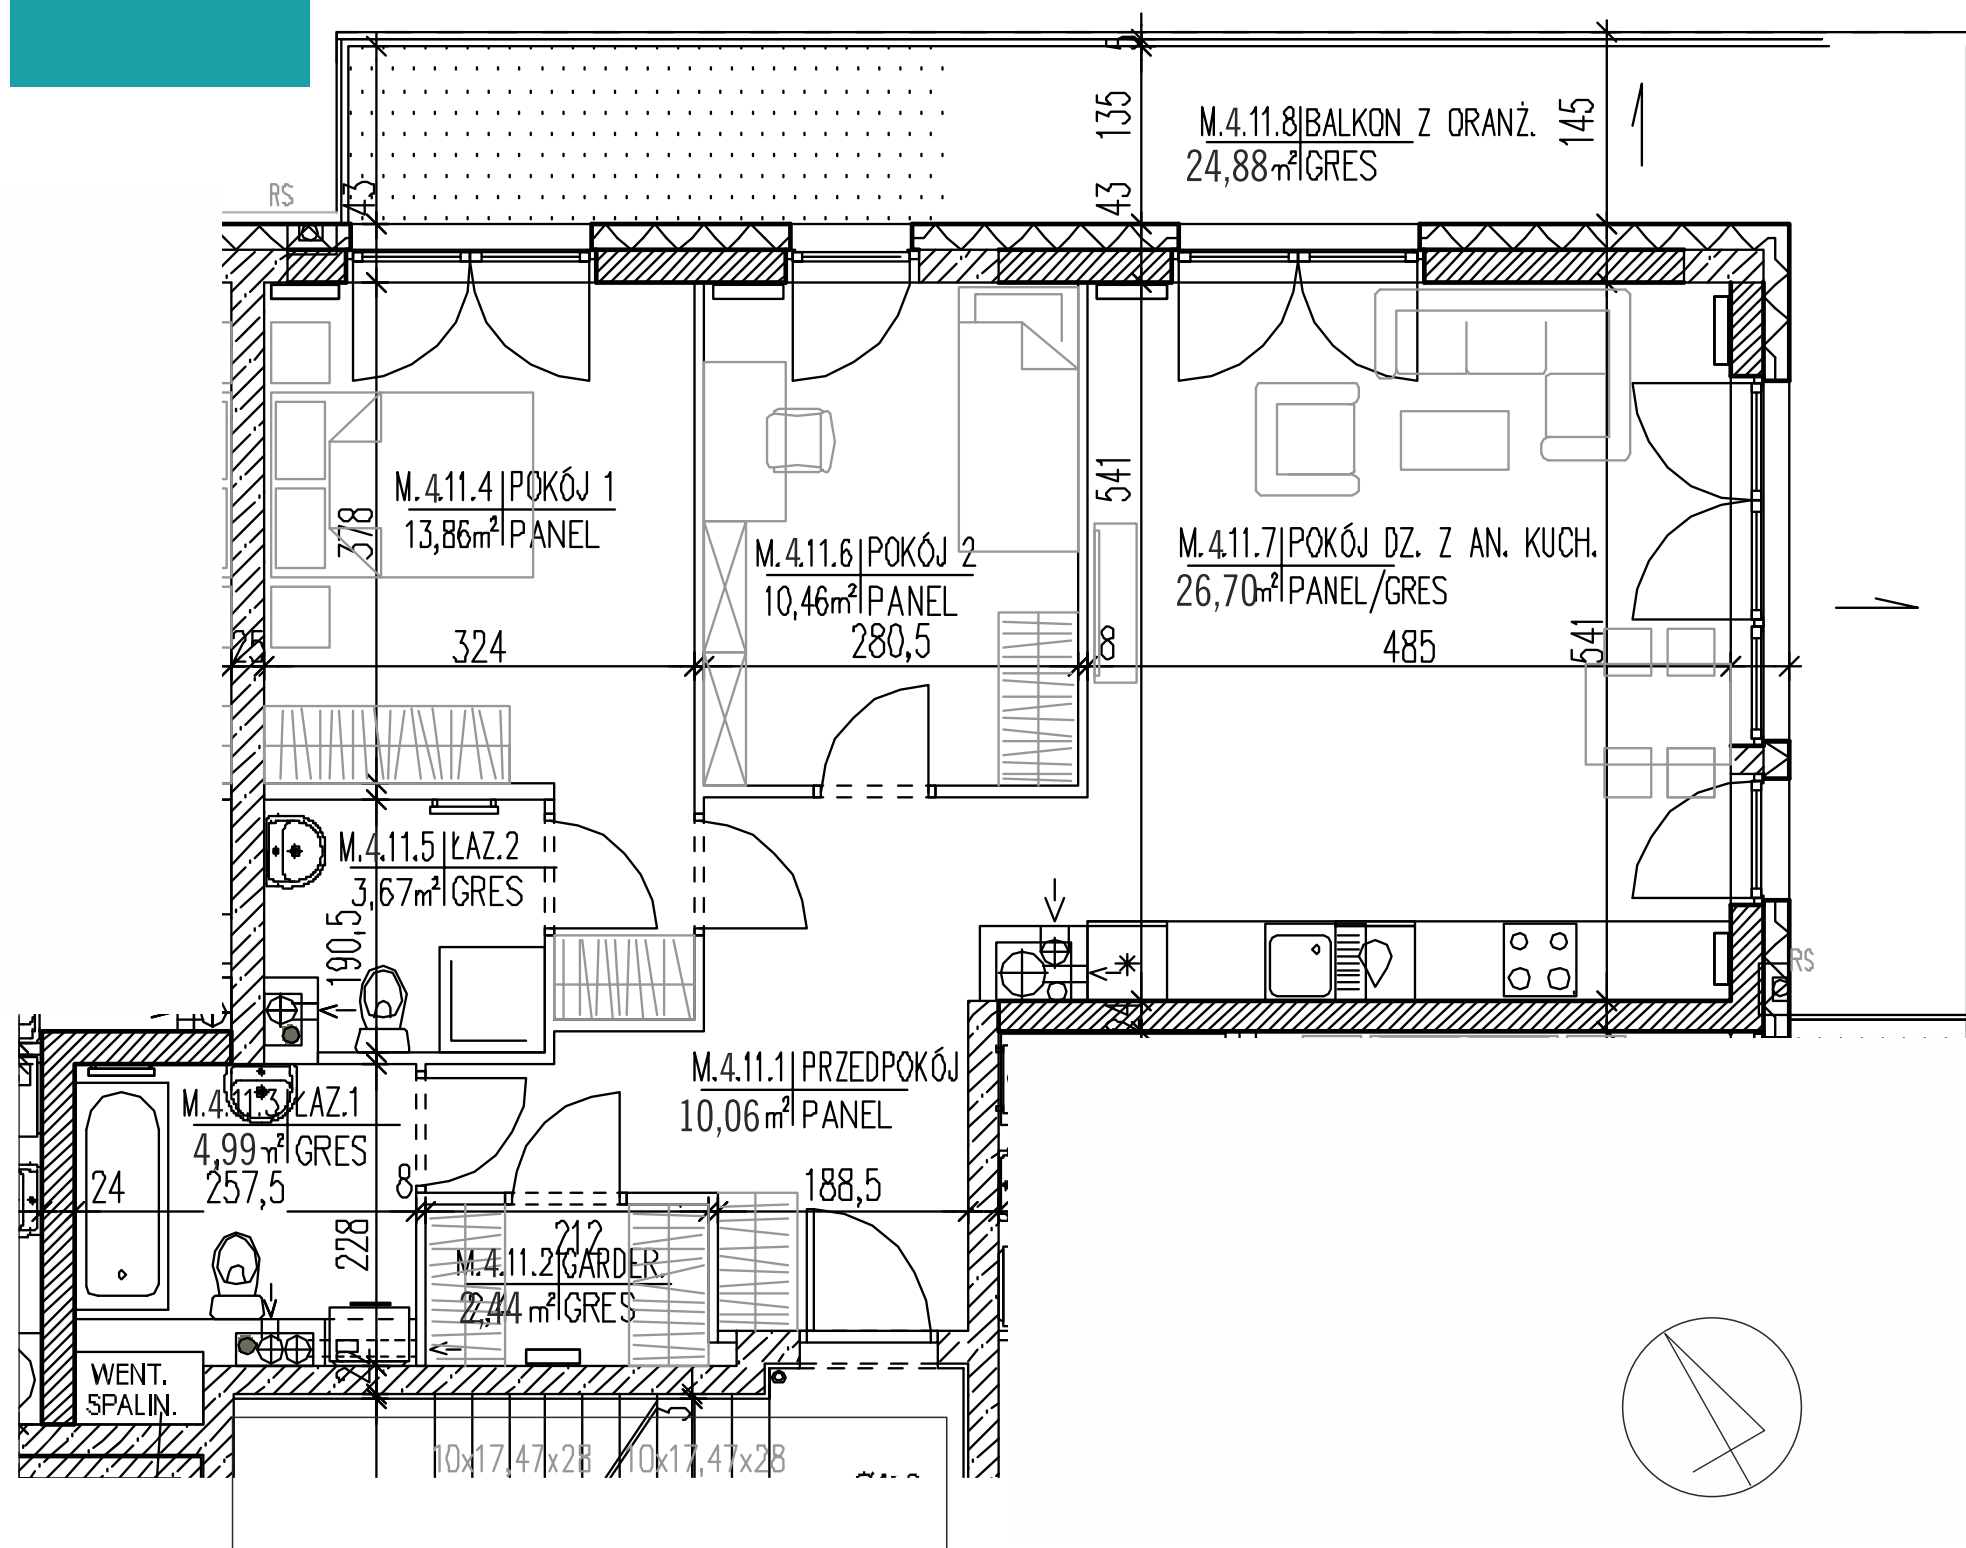

Lokal
43

OSIEDLE „PSZCZELIN” Brwinów, ul. Pszczelińska

Budynek B8 Kondygnacja 4

Lokal mieszkalny B8/M.4.11
Pow użytkowa: 72,18 m²
Pow. balkonu z oranż: 24,88 m²
Typ mieszkania: 3P+AK

Przedpokój: 10,06 m²
Pokój 1: 13,86 m²
Pokój 2: 10,46 m²
Pokój dz. z an. kuch: 26,70 m²
Łazienka 1: 4,99 m²
Łazienka 2: 3,67 m²
Garderoba: 2,44 m²