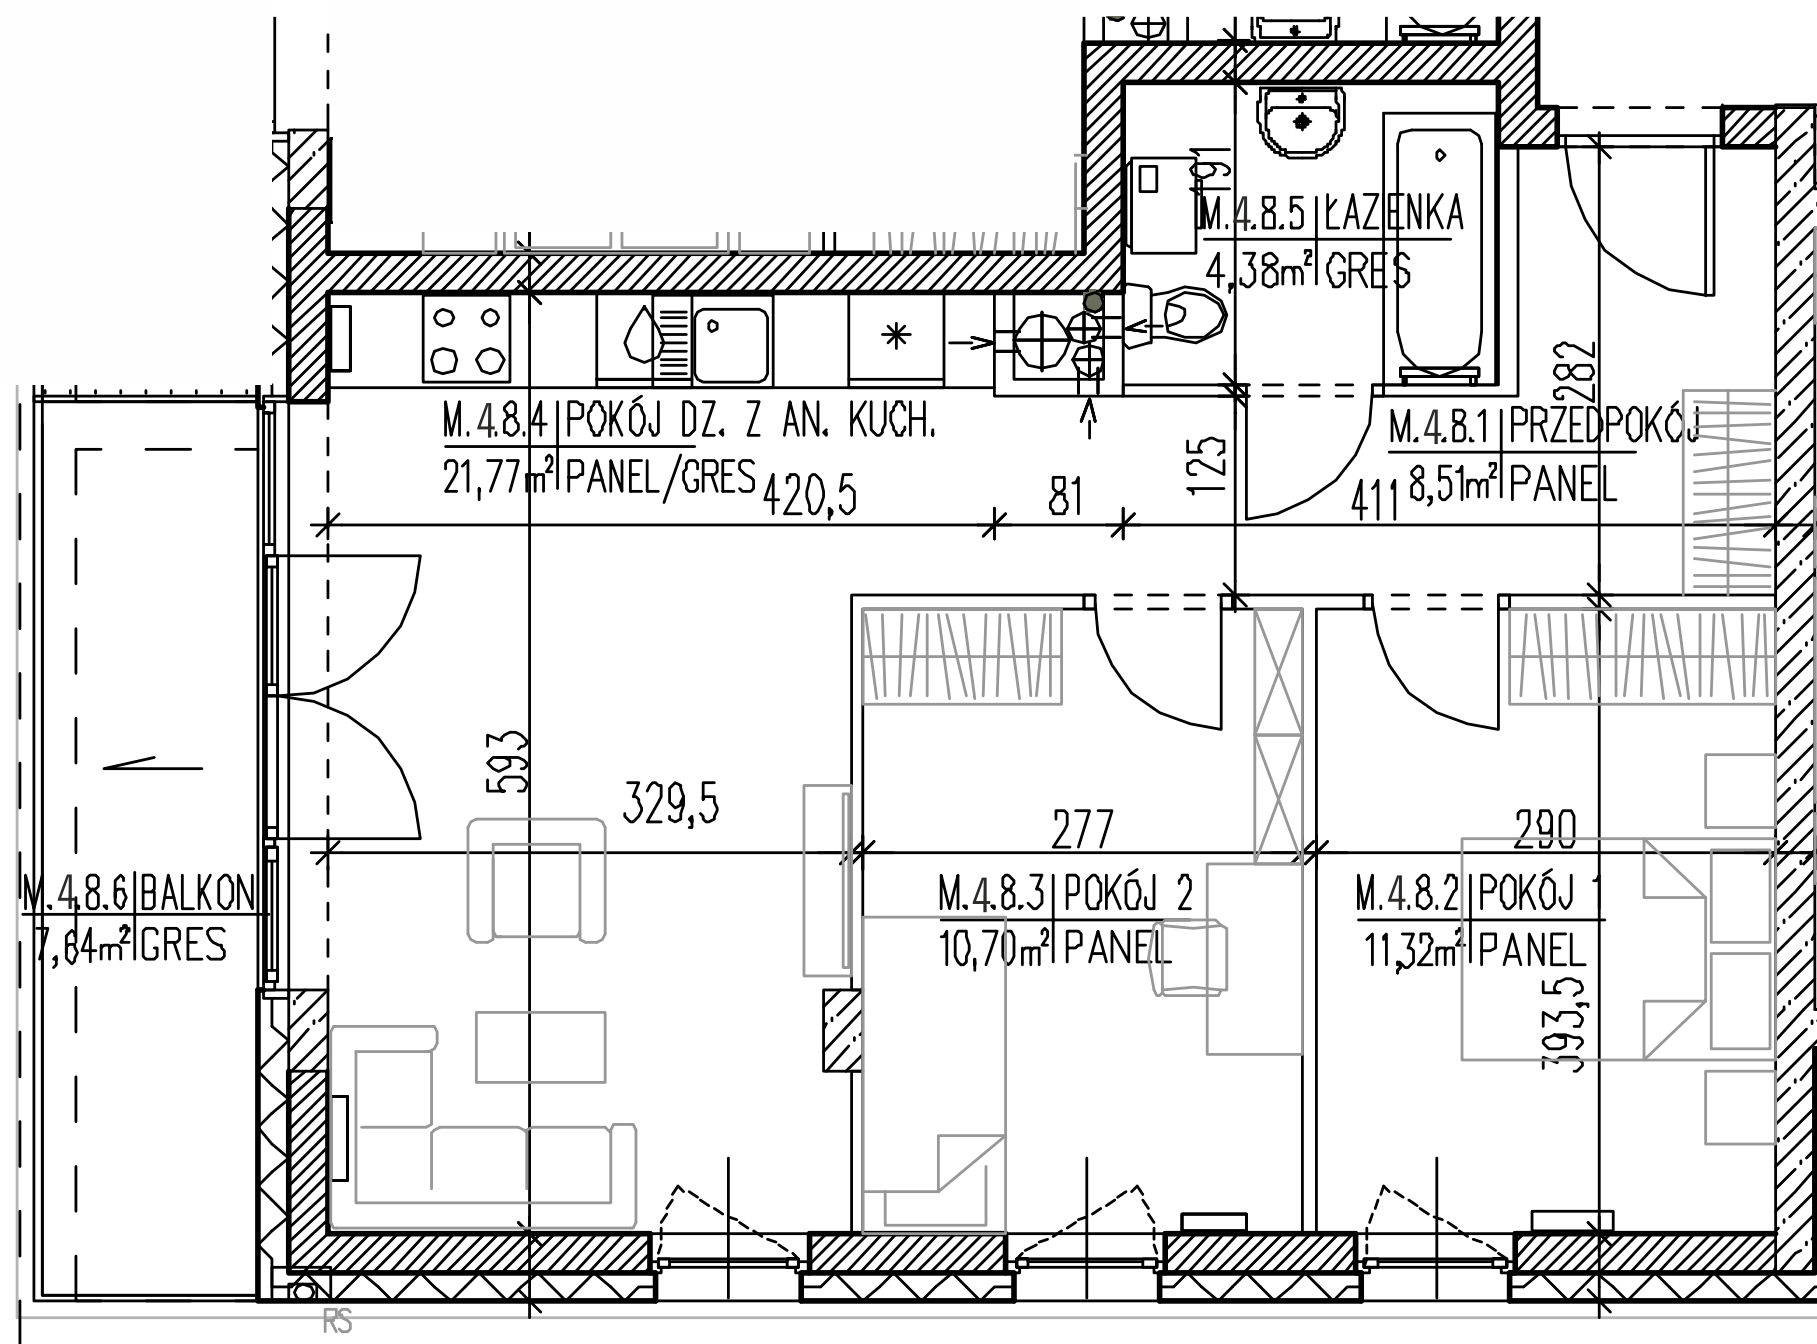

Lokal
40

OSIEDLE „PSZCZELIN” Brwinów, ul. Pszczelińska

Budynek B8 Kondygnacja 4

Lokal mieszkalny B8/M.4.8
Pow użytkowa: 56,77 m²
Pow. balkonu: 7,64 m²
Typ mieszkania: 3P+AK

Przedpokój: 8,51 m²
Pokój 1: 11,32 m²
Pokój 2: 11,70 m²
Pokój dz z an. kuch.: 21,77 m²
Łazienka: 4,38 m²