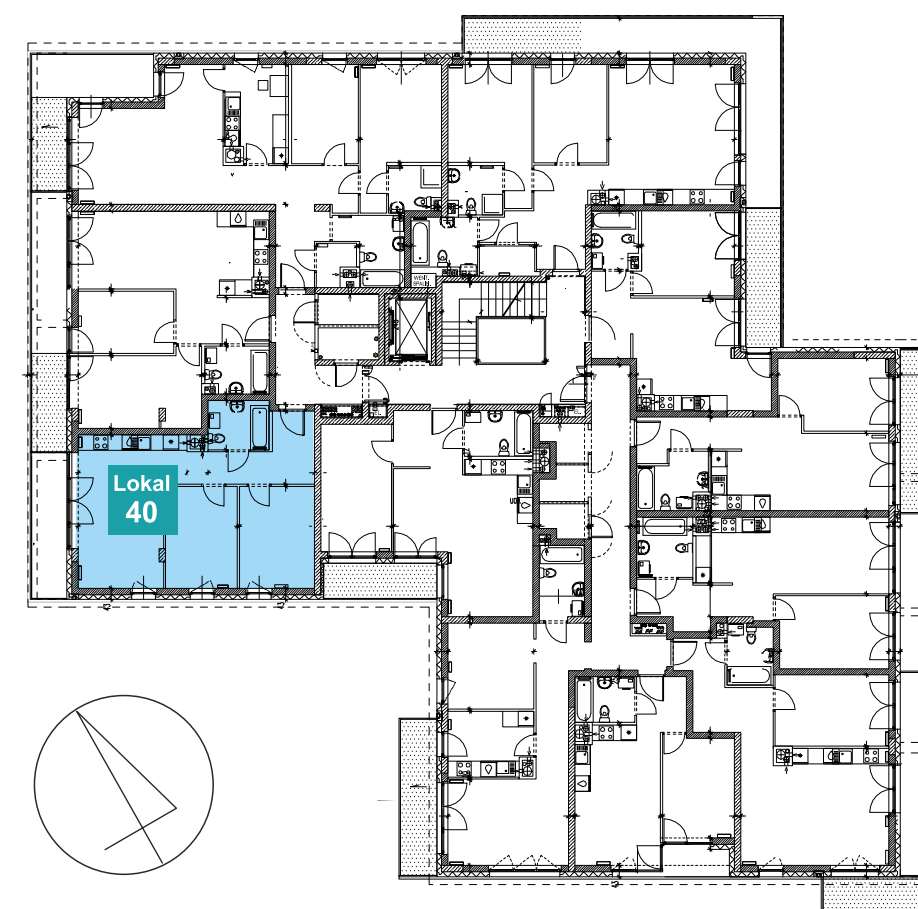

Lokal
40

OSIEDLE „PSZCZELIN” Brwinów, ul. Pszczelińska

Budynek B8 Kondygnacja 4

Lokal mieszkalny B8/M.4.8
Pow użytkowa: 56,77 m²
Pow. balkonu: 7,64 m²
Typ mieszkania: 3P+AK

Przedpokój: 8,51 m²
Pokój 1: 11,32 m²
Pokój 2: 11,70 m²
Pokój dz z an. kuch.: 21,77 m²
Łazienka: 4,38 m²