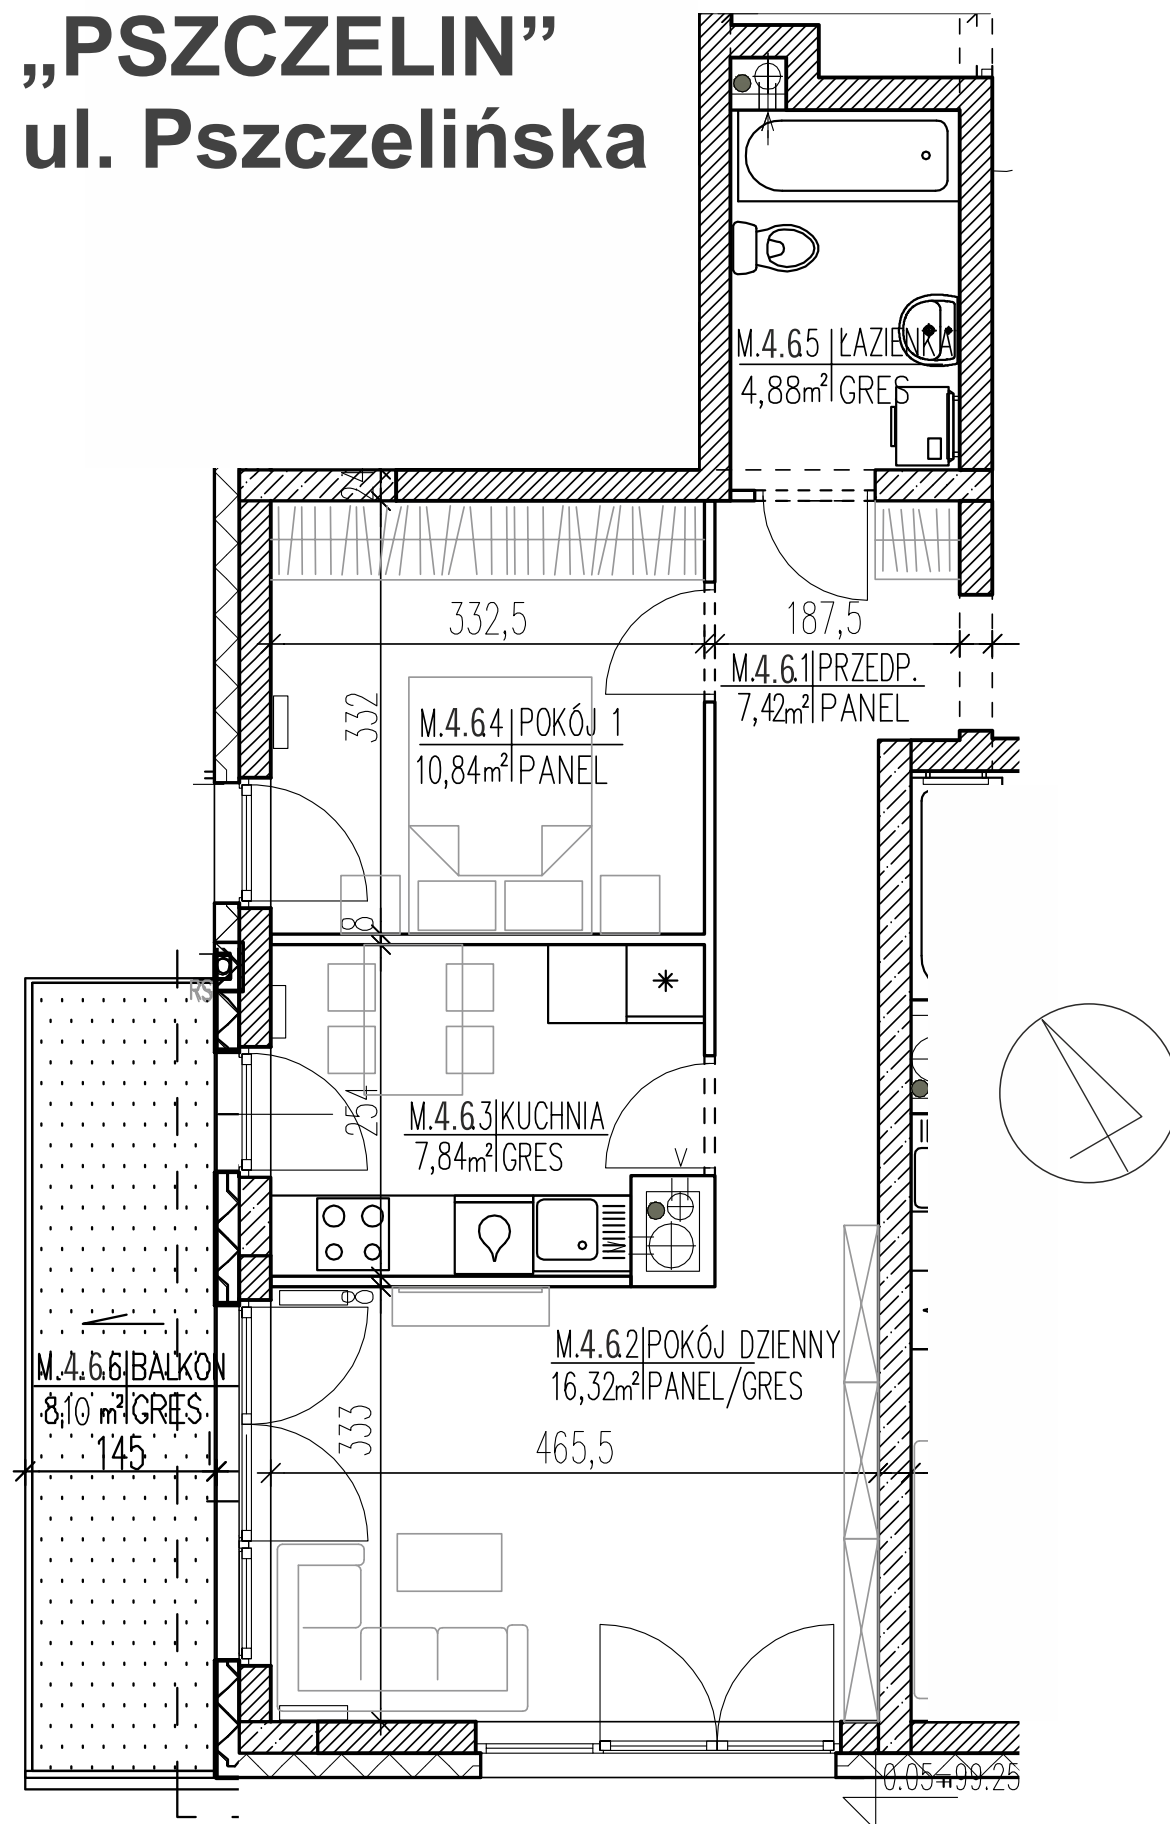

Lokal
38

OSIEDLE „PSZCZELIN” Brwinów, ul. Pszczelińska

Budynek B8 Kondygnacja 4

Lokal mieszkalny B8/M.4.6
Pow użytkowa: 47,30 m²
Pow. ogródka: 8,10 m²
Typ mieszkania: 2P+K

Przedpokój: 7,41 m²
Pokój: 10,84 m²
Pokój dz.: 16,32 m²
Kuchnia: 7,84 m²
Łazienka: 4,88 m²