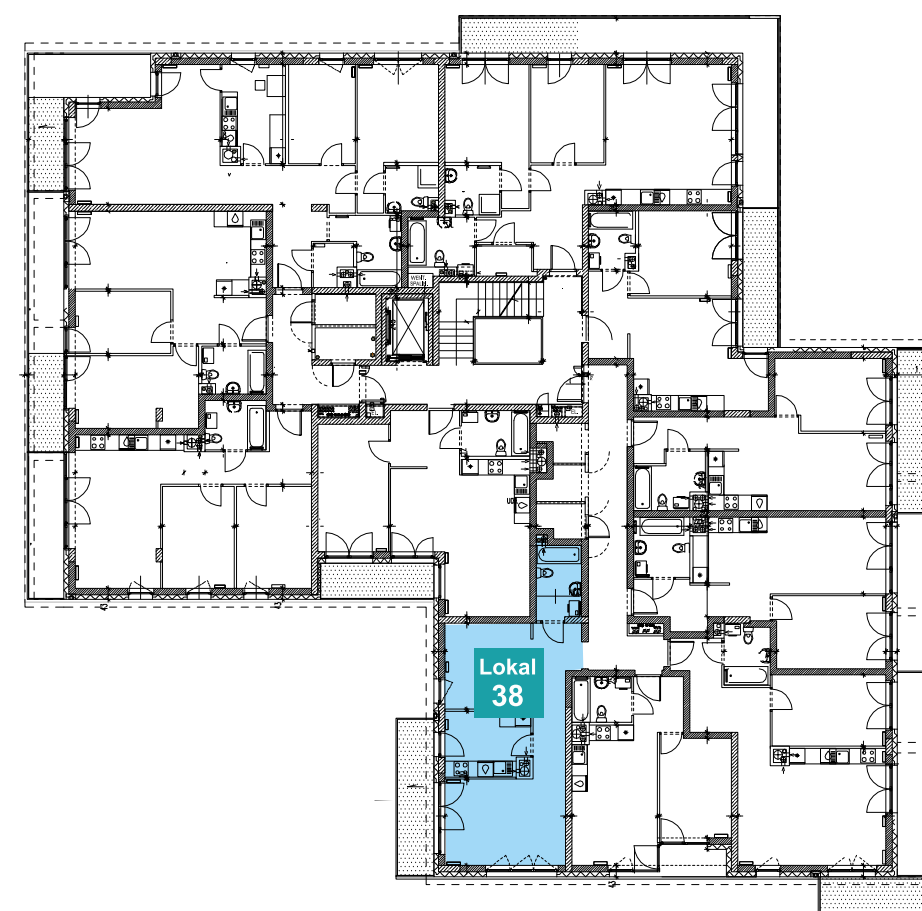

Lokal
38

OSIEDLE „PSZCZELIN” Brwinów, ul. Pszczelińska

Budynek B8 Kondygnacja 4

Lokal mieszkalny B8/M.4.6
Pow użytkowa: 47,30 m²
Pow. ogródka: 8,10 m²
Typ mieszkania: 2P+K

Przedpokój: 7,41 m²
Pokój: 10,84 m²
Pokój dz.: 16,32 m²
Kuchnia: 7,84 m²
Łazienka: 4,88 m²