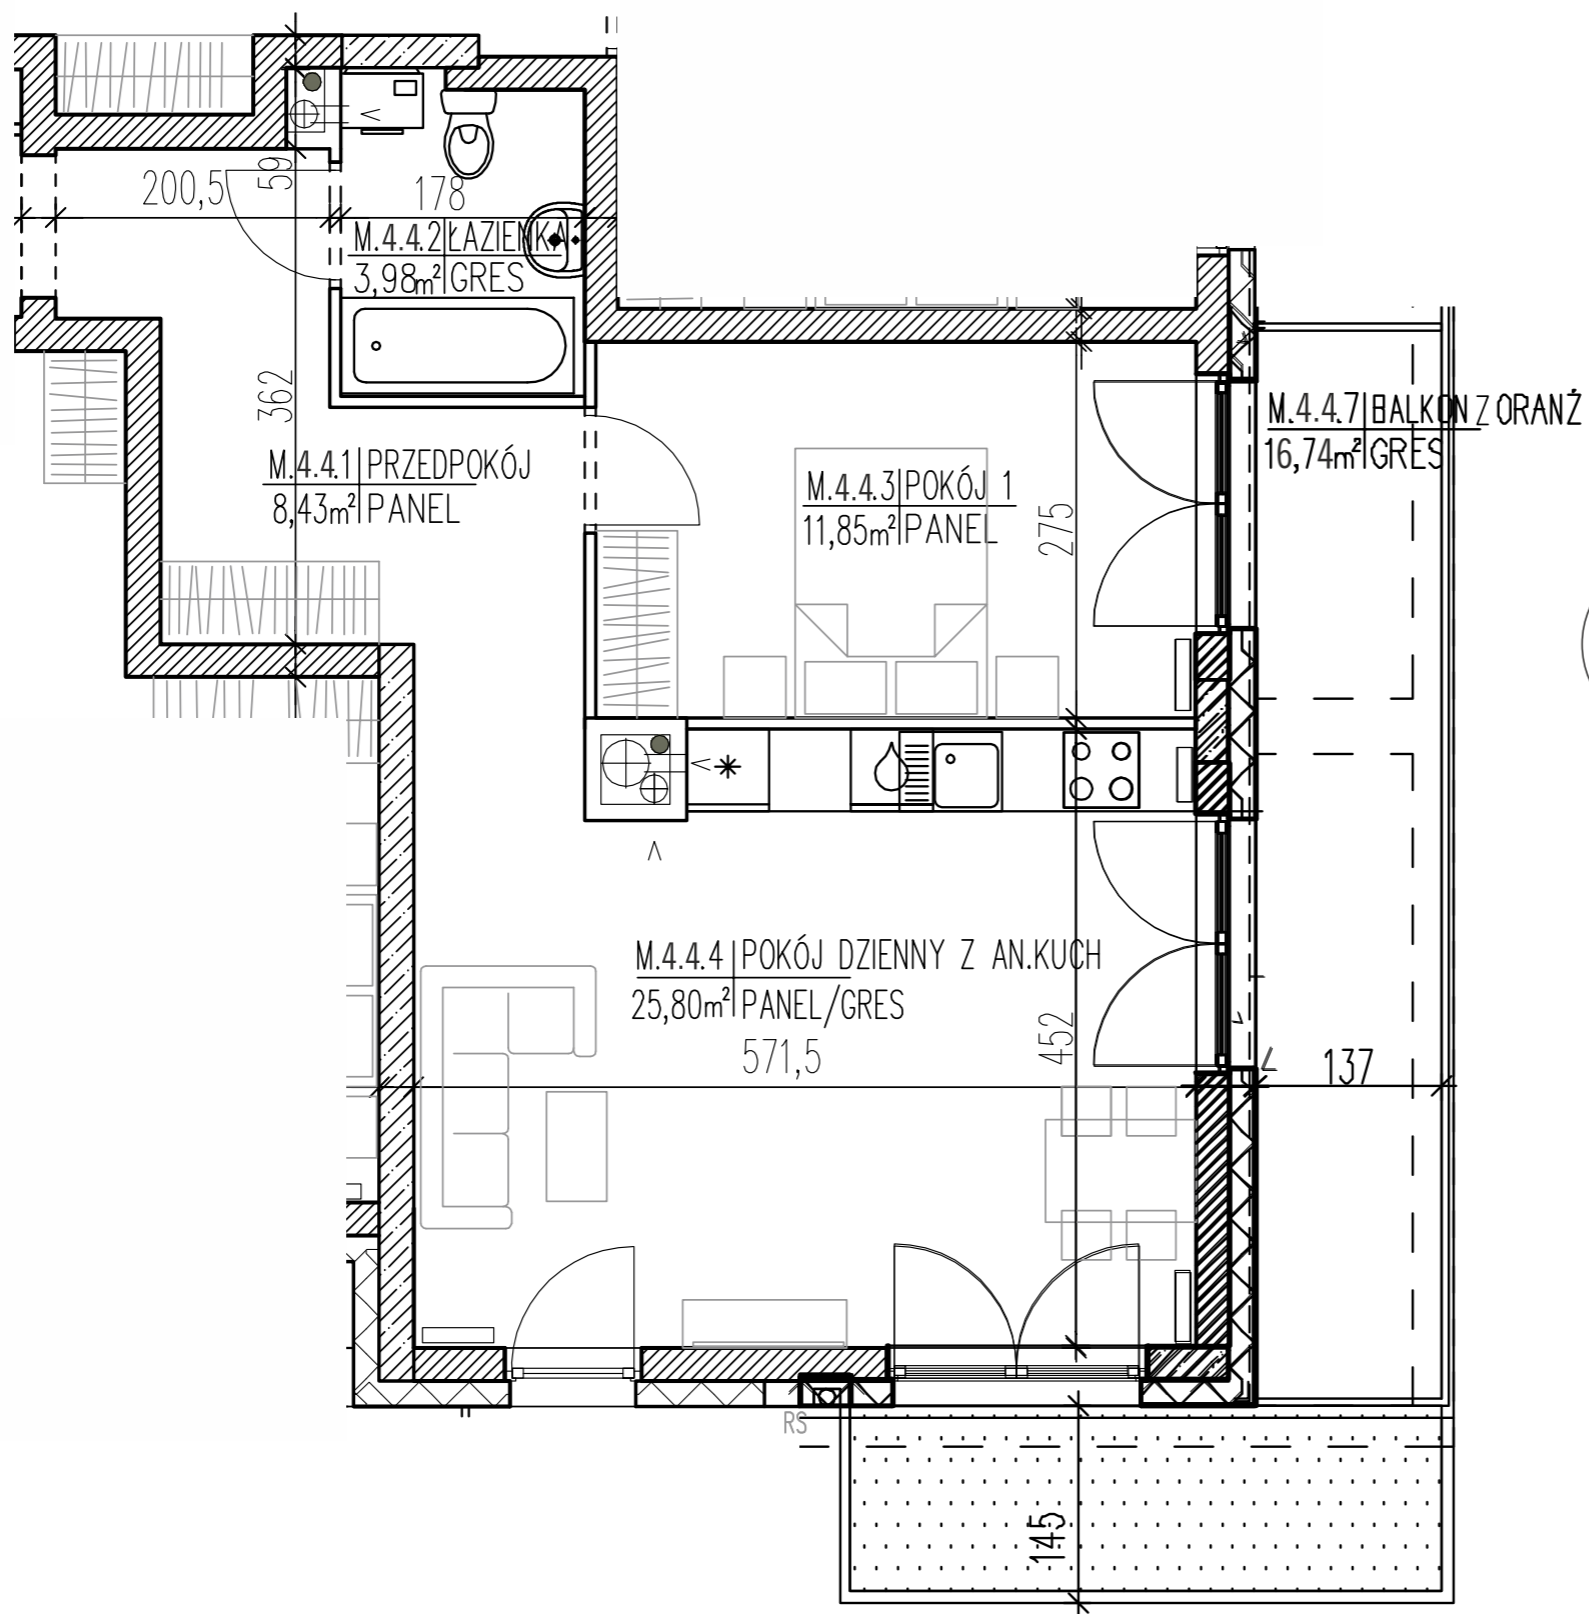

Lokal
36

OSIEDLE „PSZCZELIN” Brwinów, ul. Pszczelińska

Budynek B8 Kondygnacja 4

Lokal mieszkalny B8/M.4.4
Pow użytkowa: 50,06 m²
Pow. balkonu z oranż: 16,74 m²
Typ mieszkania: 2P+AK

Przedpokój: 8,43 m²
Pokój: 11,85 m²
Pokój dz. z an. kuch.: 25,80 m²
Łazienka: 3,98 m²