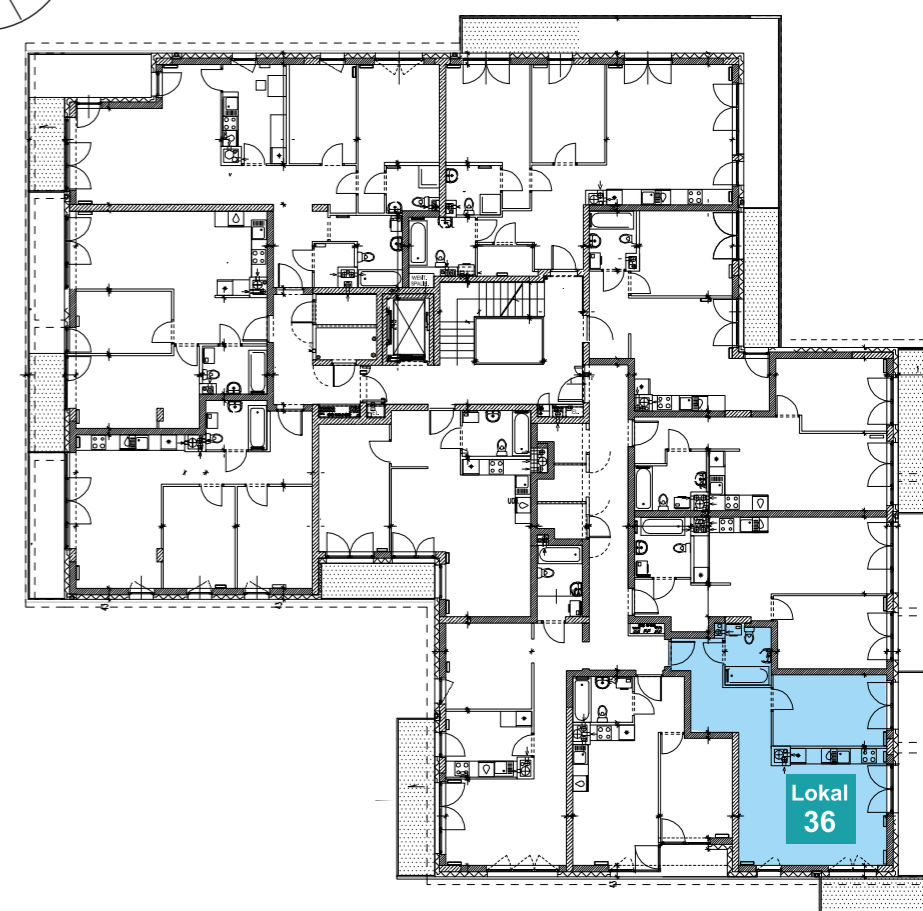

Lokal
36

OSIEDLE „PSZCZELIN” Brwinów, ul. Pszczelińska

Budynek B8 Kondygnacja 4

Lokal mieszkalny B8/M.4.4
Pow użytkowa: 50,06 m²
Pow. balkonu z oranż: 16,74 m²
Typ mieszkania: 2P+AK

Przedpokój: 8,43 m²
Pokój: 11,85 m²
Pokój dz. z an. kuch.: 25,80 m²
Łazienka: 3,98 m²