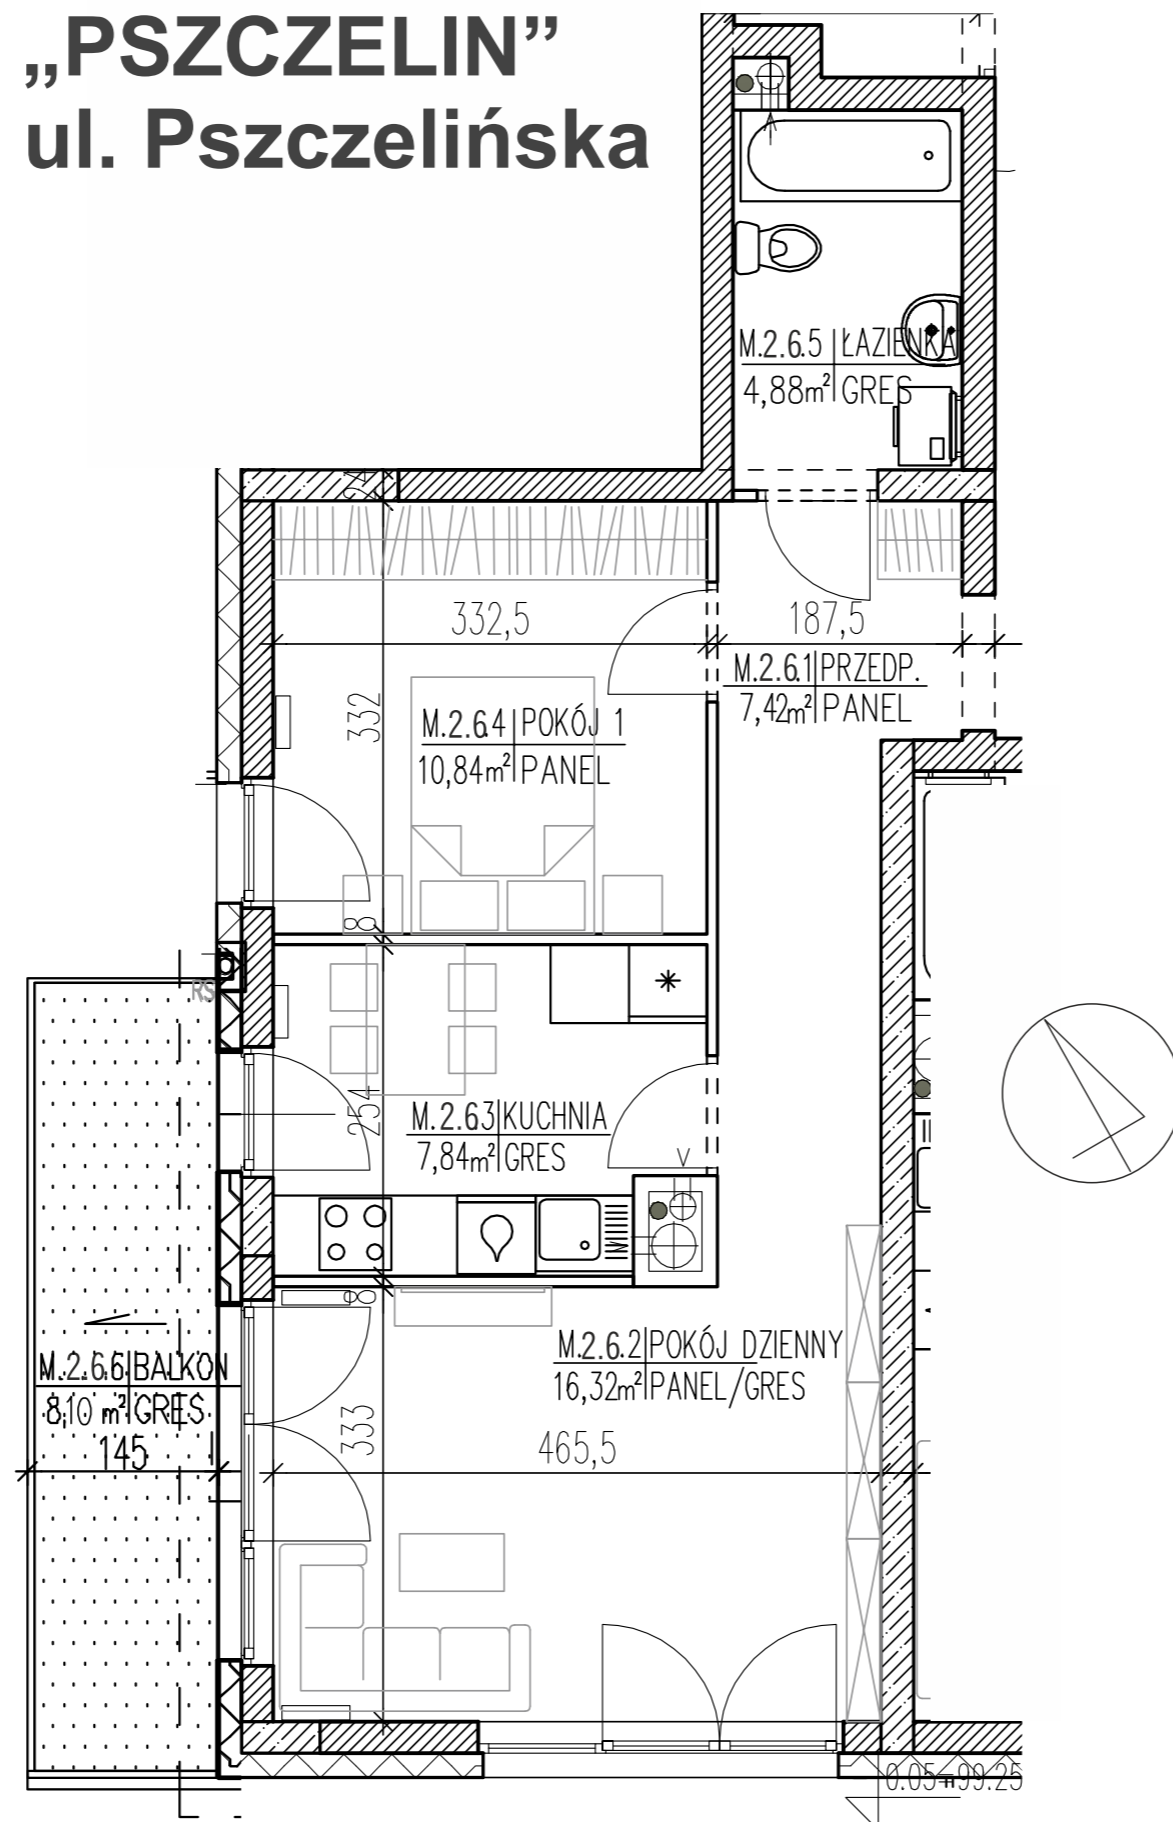

Lokal
16

OSIEDLE „PSZCZELIN” Brwinów, ul. Pszczelińska

Budynek B8 Kondygnacja 2

Lokal mieszkalny B8/M.2.6
Pow użytkowa: 47,30 m²
Pow. balkonu: 8,10 m²
Typ mieszkania: 2P+K

Przedpokój: 7,41 m²
Pokój: 10,84 m²
Pokój dz.: 16,32 m²
Kuchnia: 7,84 m²
Łazienka: 4,88 m²