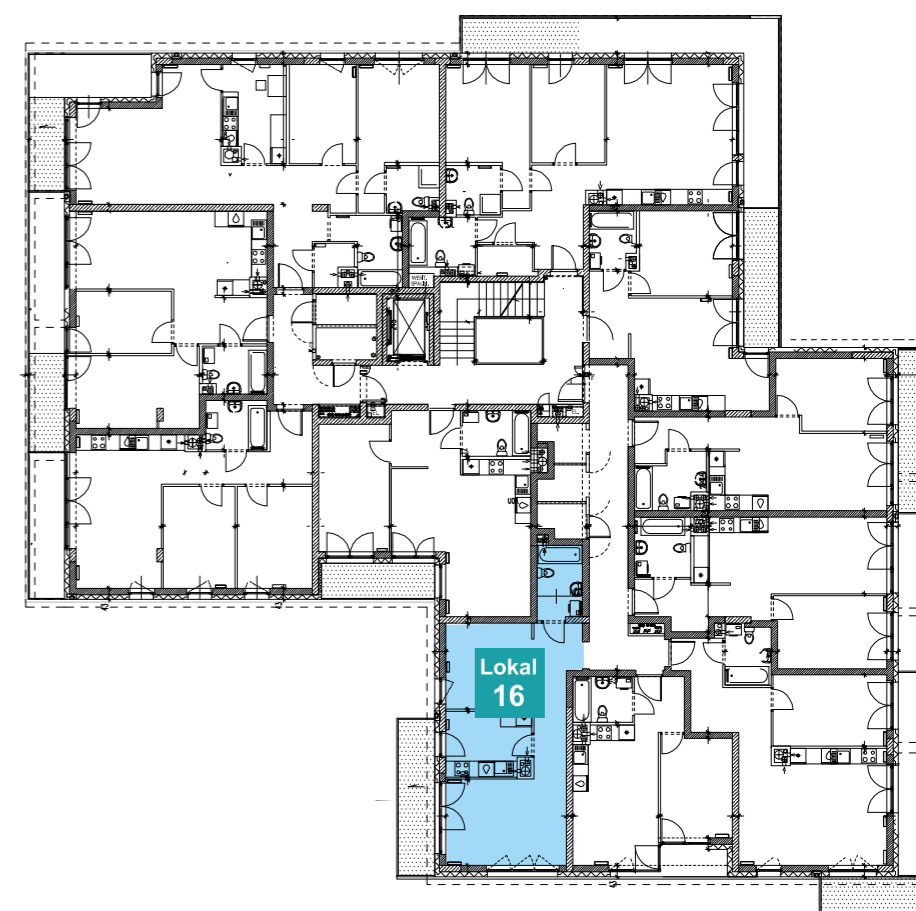

Lokal
16

OSIEDLE „PSZCZELIN” Brwinów, ul. Pszczelińska

Budynek B8 Kondygnacja 2

Lokal mieszkalny B8/M.2.6
Pow użytkowa: 47,30 m²
Pow. balkonu: 8,10 m²
Typ mieszkania: 2P+K

Przedpokój: 7,41 m²
Pokój: 10,84 m²
Pokój dz.: 16,32 m²
Kuchnia: 7,84 m²
Łazienka: 4,88 m²