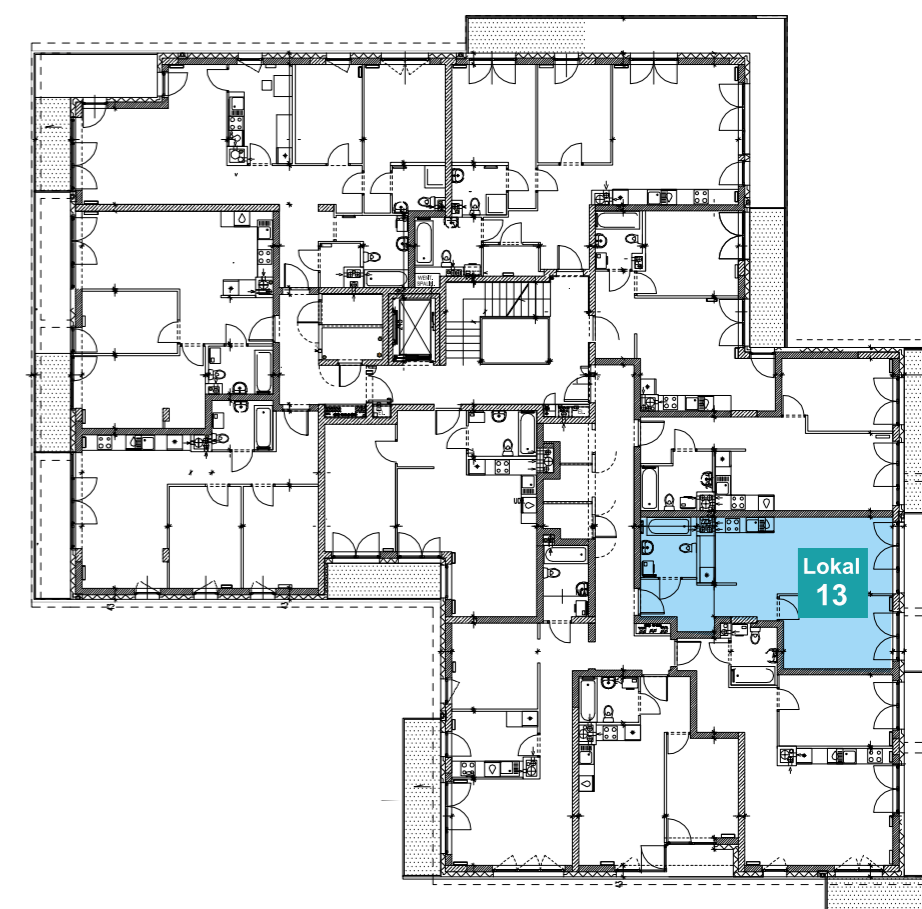

Lokal
13

OSIEDLE „PSZCZELIN” Brwinów, ul. Pszczelińska

Budynek B8 Kondygnacja 2

Lokal mieszkalny B8/M.2.3
Pow użytkowa: 44,70 m²
Pow. balkonu z oranż: 8,56 m²
Typ mieszkania: 2P+AK

Przedpokój: 7,70 m²
Pokój: 11,81 m²
Pokój dz. z an. kuch.: 20,27 m²
Łazienka: 4,92 m²