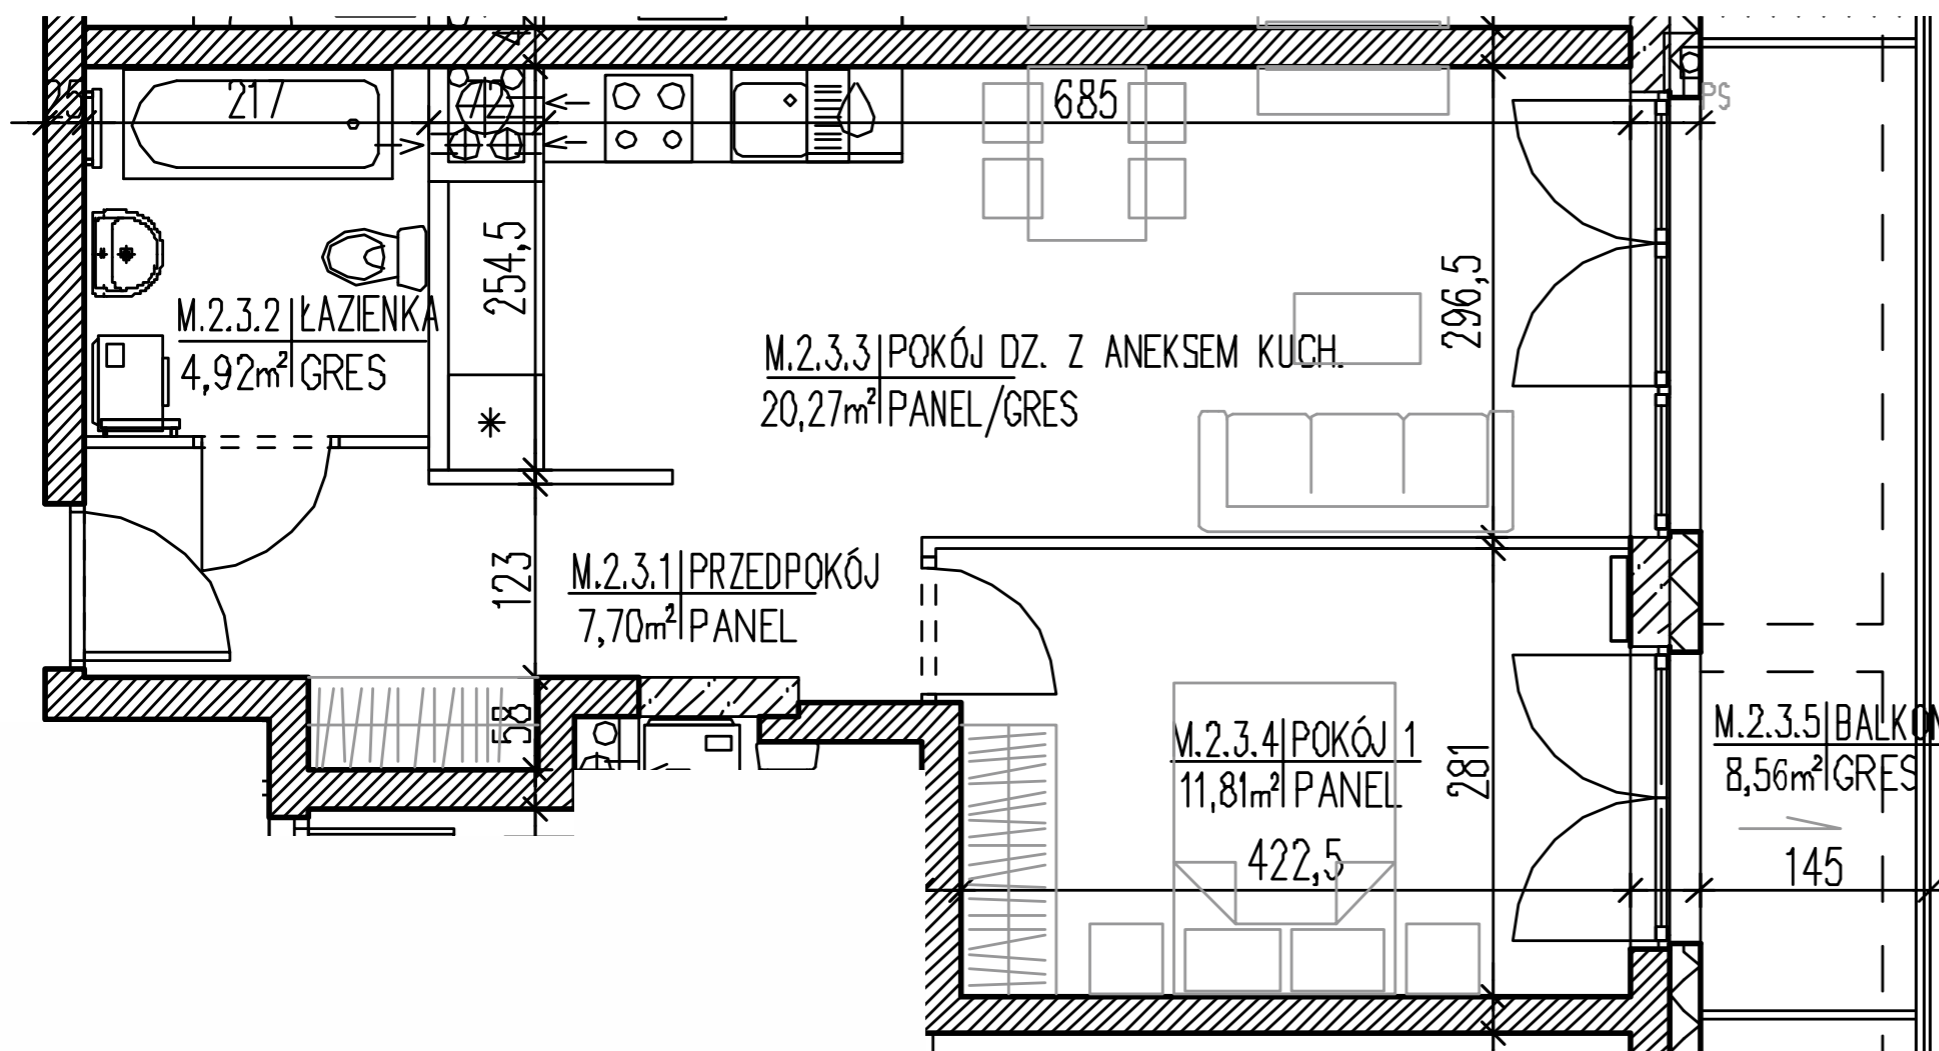

Lokal
13

OSIEDLE „PSZCZELIN” Brwinów, ul. Pszczelińska

Budynek B8 Kondygnacja 2

Lokal mieszkalny B8/M.2.3
Pow użytkowa: 44,70 m²
Pow. balkonu z oranż: 8,56 m²
Typ mieszkania: 2P+AK

Przedpokój: 7,70 m²
Pokój: 11,81 m²
Pokój dz. z an. kuch.: 20,27 m²
Łazienka: 4,92 m²