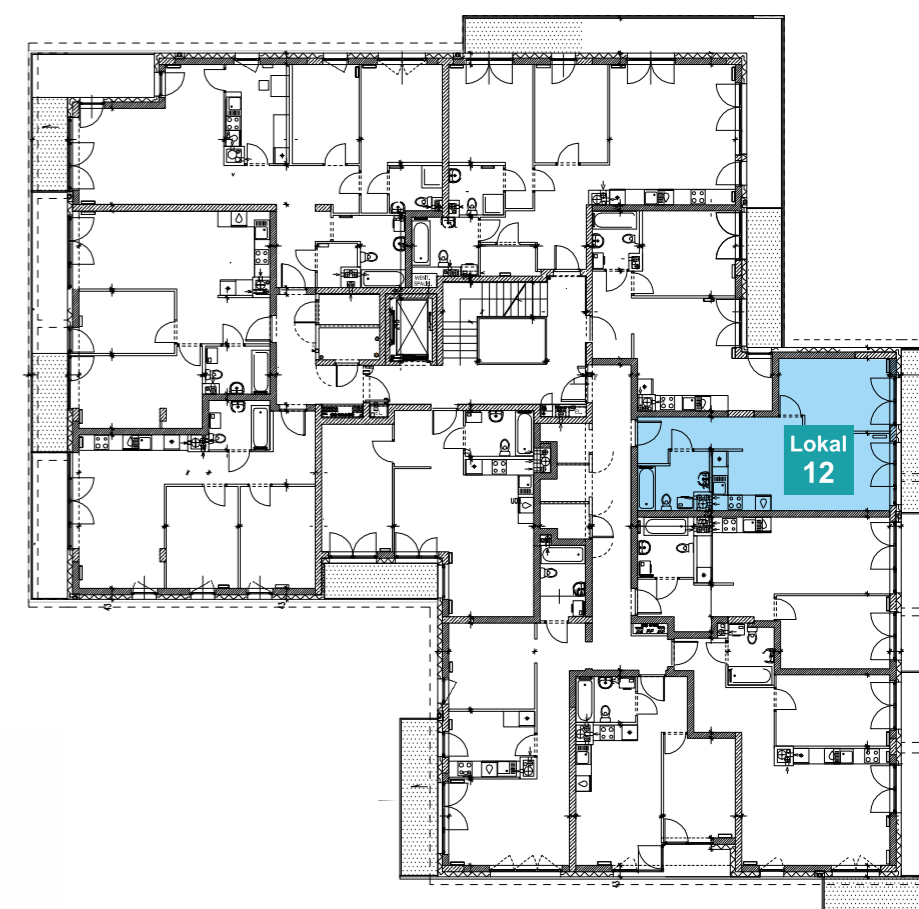

Lokal
12

OSIEDLE „PSZCZELIN” Brwinów, ul. Pszczelińska

Budynek B8 Kondygnacja 2

Lokal mieszkalny B8/M.2.2
Pow użytkowa: 42,57 m²
Pow. balkonu z oranż: 8,35 m²
Typ mieszkania: 2P+AK

Przedpokój: 8,31 m²
Pokój: 11,16 m²
Pokój dz. z an. kuch.: 18,04 m²
Łazienka: 5,06 m²