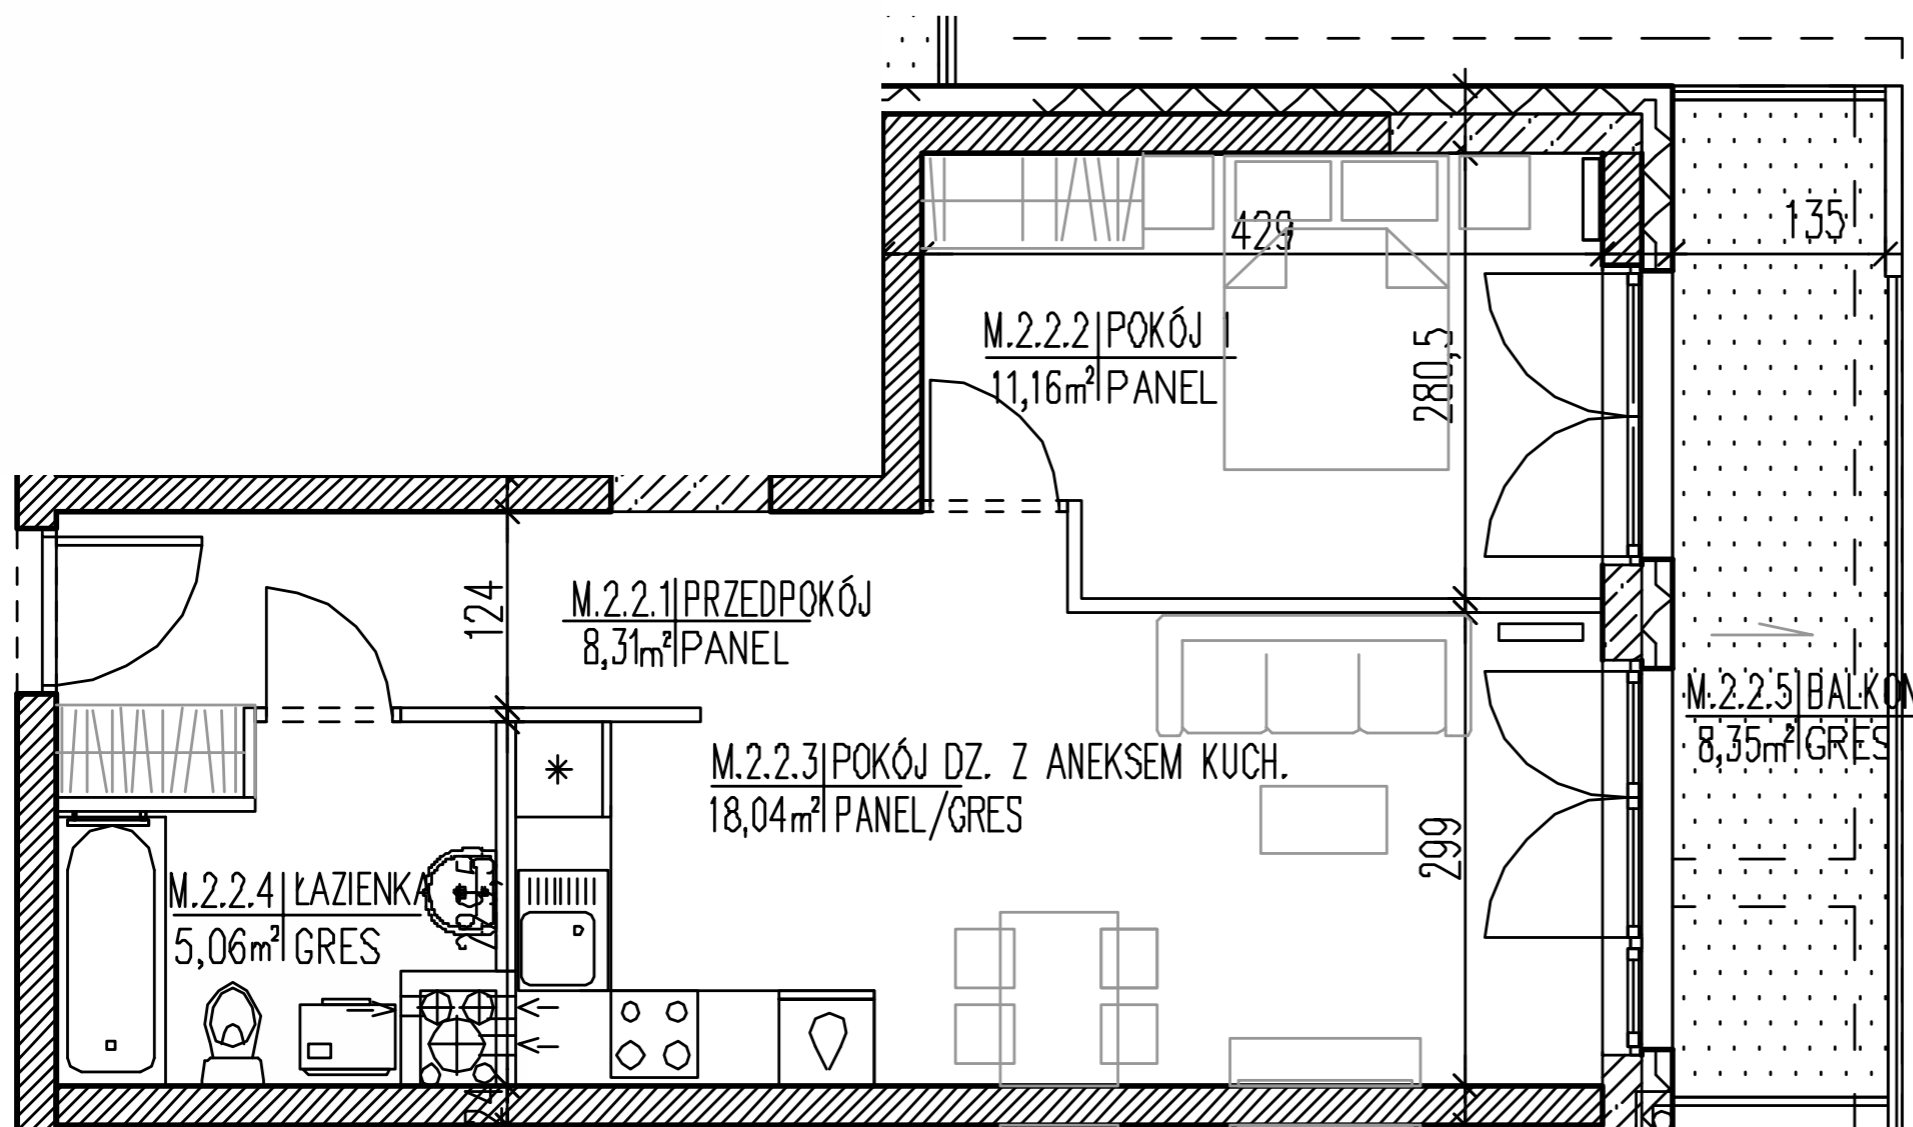

Lokal
12

OSIEDLE „PSZCZELIN” Brwinów, ul. Pszczelińska

Budynek B8 Kondygnacja 2

Lokal mieszkalny B8/M.2.2
Pow użytkowa: 42,57 m²
Pow. balkonu z oranż: 8,35 m²
Typ mieszkania: 2P+AK

Przedpokój: 8,31 m²
Pokój: 11,16 m²
Pokój dz. z an. kuch.: 18,04 m²
Łazienka: 5,06 m²