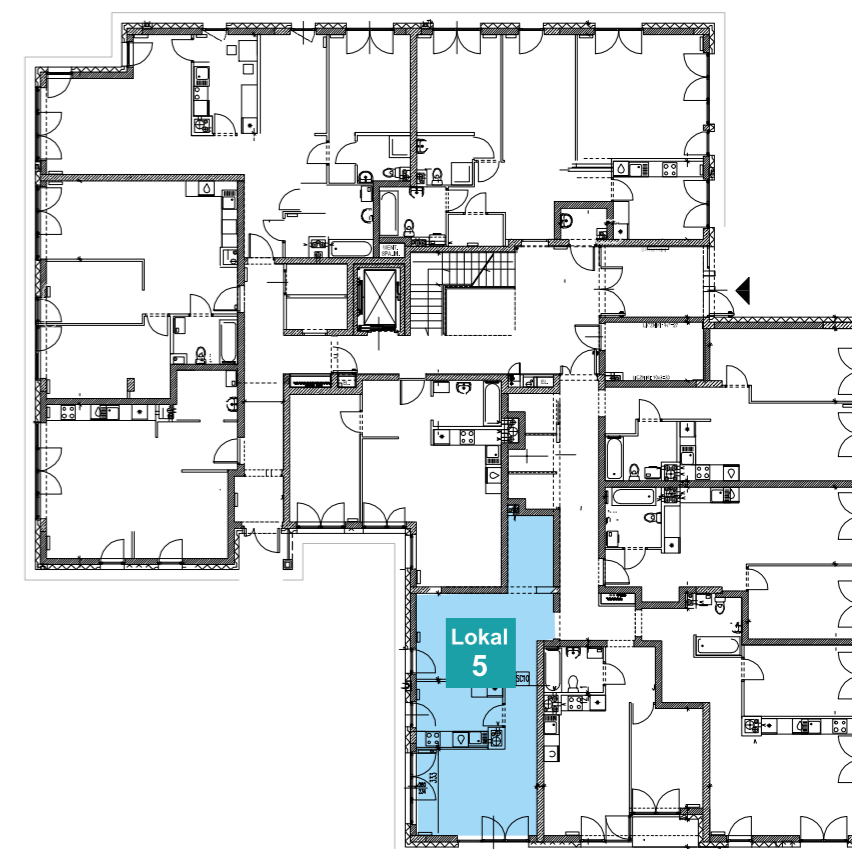

Lokal
5

OSIEDLE „PSZCZELIN” Brwinów, ul. Pszczelińska

Budynek B8 Kondygnacja 1

Lokal mieszkalny B8/M.1.5
Pow użytkowa: 47,29 m²
Pow. ogródka: 92,51 m²
Typ mieszkania: 2P+K

Przedpokój: 7,41 m²
Pokój: 10,84 m²
Pokój dz.: 16,32 m²
Kuchnia: 7,84 m²
Łazienka: 4,88 m²