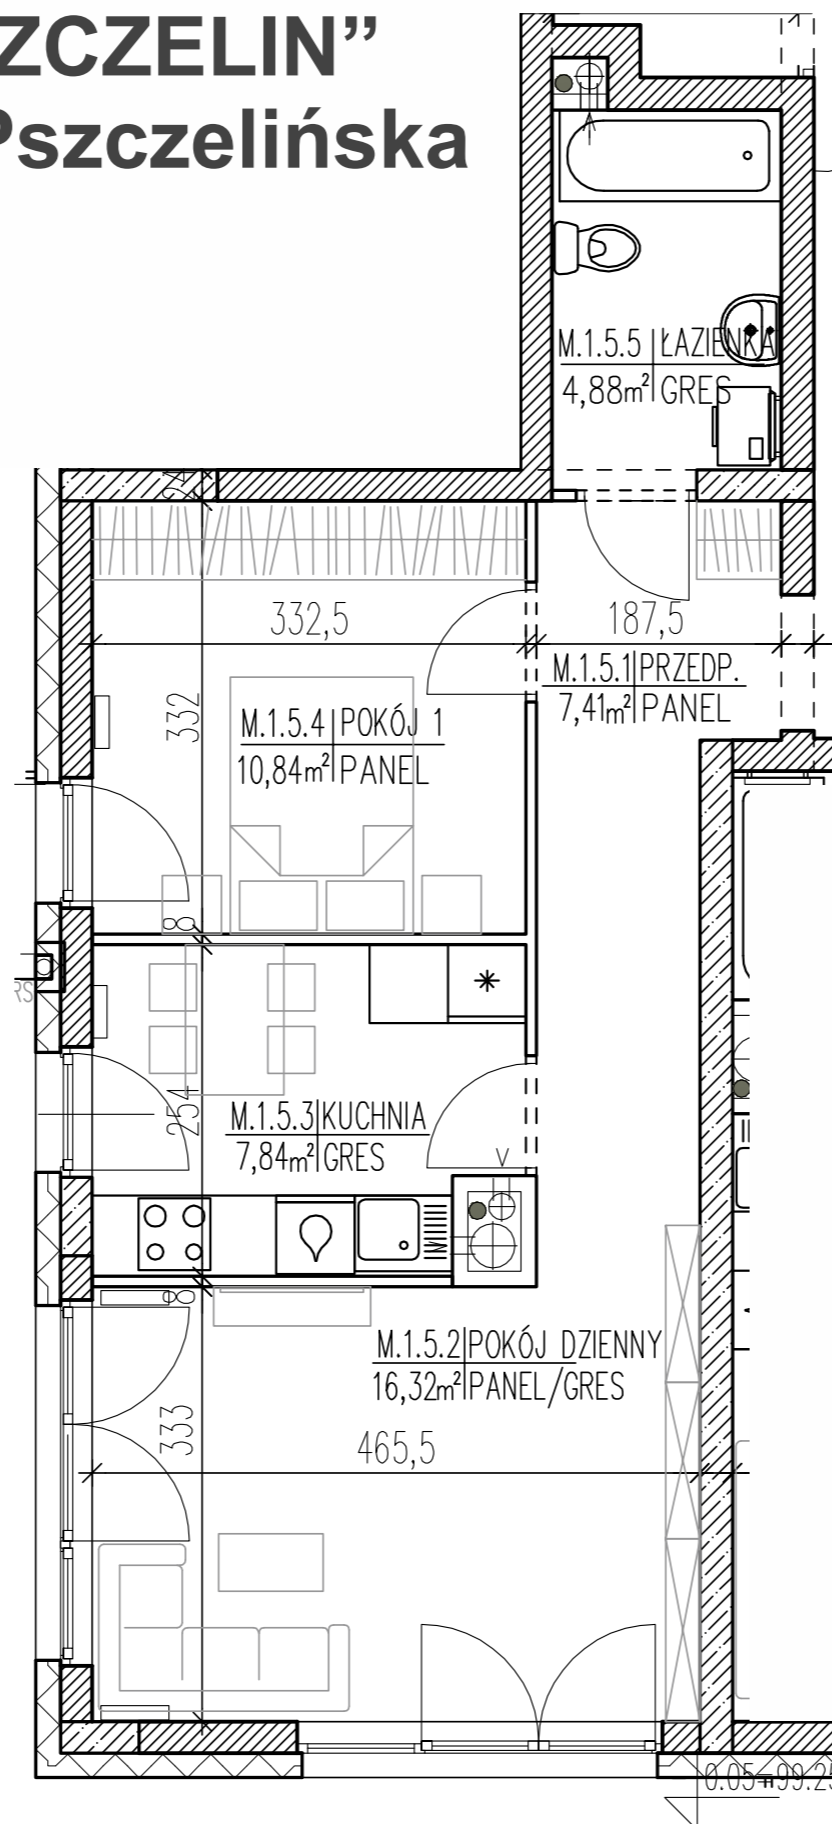

Lokal
5

OSIEDLE „PSZCZELIN” Brwinów, ul. Pszczelińska

Budynek B8 Kondygnacja 1

Lokal mieszkalny B8/M.1.5
Pow użytkowa: 47,29 m²
Pow. ogródka: 92,51 m²
Typ mieszkania: 2P+K

Przedpokój: 7,41 m²
Pokój: 10,84 m²
Pokój dz.: 16,32 m²
Kuchnia: 7,84 m²
Łazienka: 4,88 m²