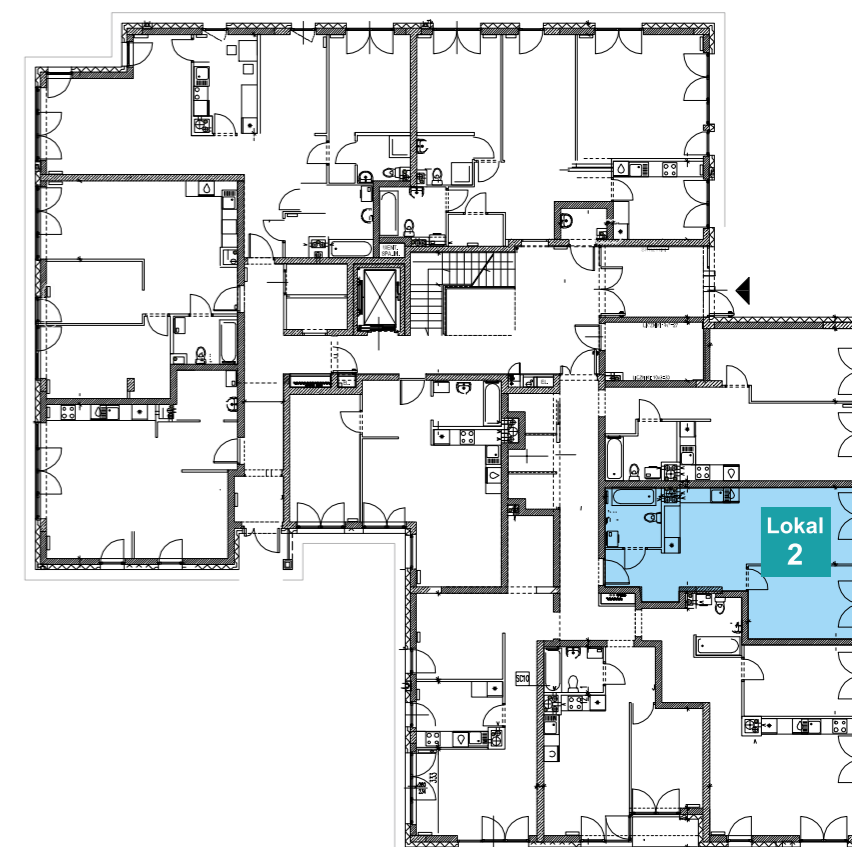

Lokal
2

OSIEDLE „PSZCZELIN” Brwinów, ul. Pszczelińska

Budynek B8 Kondygnacja 1

Lokal mieszkalny B8/M.1.2
Pow użytkowa: 44,70 m²
Pow. ogródka: 8,54 m²
Typ mieszkania: 2P+AK

Przedpokój: 7,90 m²
Pokój: 11,66 m²
Pokój dz. z an. kuch.: 20,22 m²
Łazienka: 4,92 m²