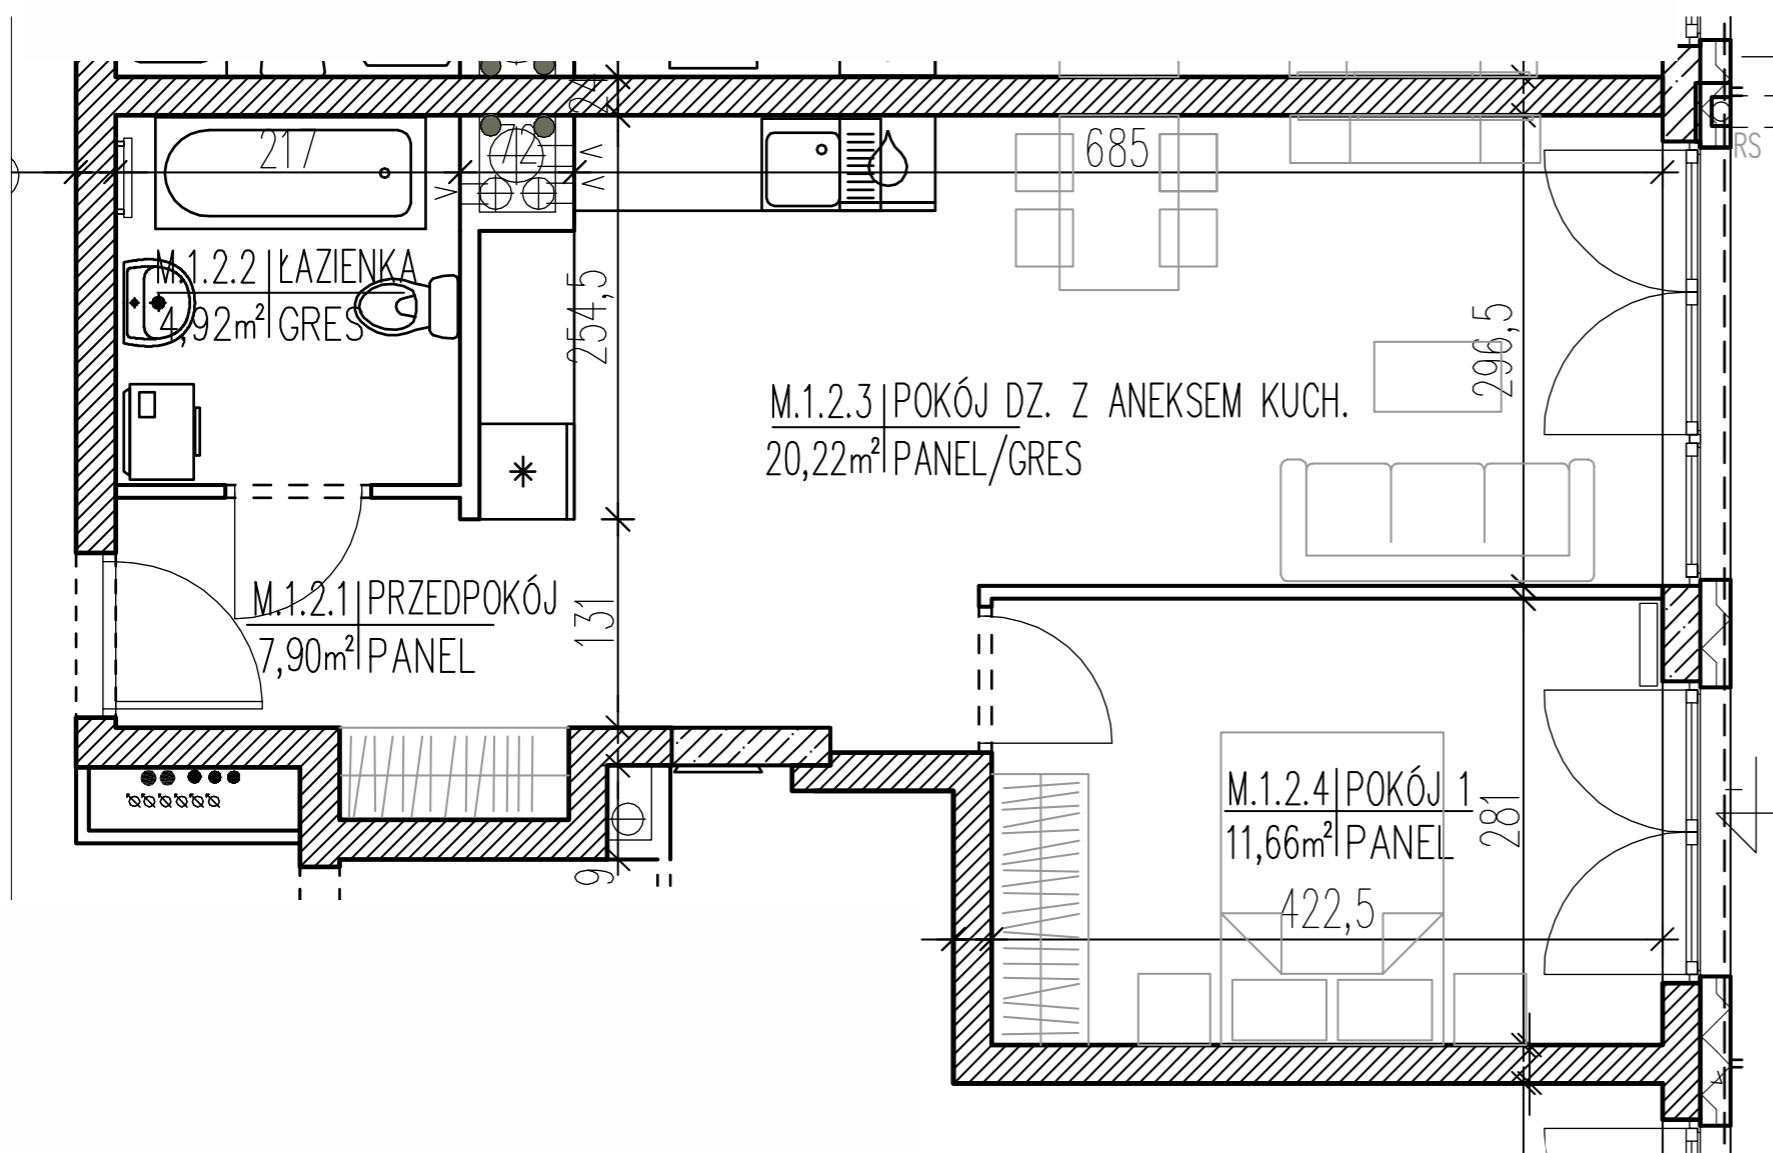

Lokal
2

OSIEDLE „PSZCZELIN” Brwinów, ul. Pszczelińska

Budynek B8 Kondygnacja 1

Lokal mieszkalny B8/M.1.2
Pow użytkowa: 44,70 m²
Pow. ogródka: 8,54 m²
Typ mieszkania: 2P+AK

Przedpokój: 7,90 m²
Pokój: 11,66 m²
Pokój dz. z an. kuch.: 20,22 m²
Łazienka: 4,92 m²