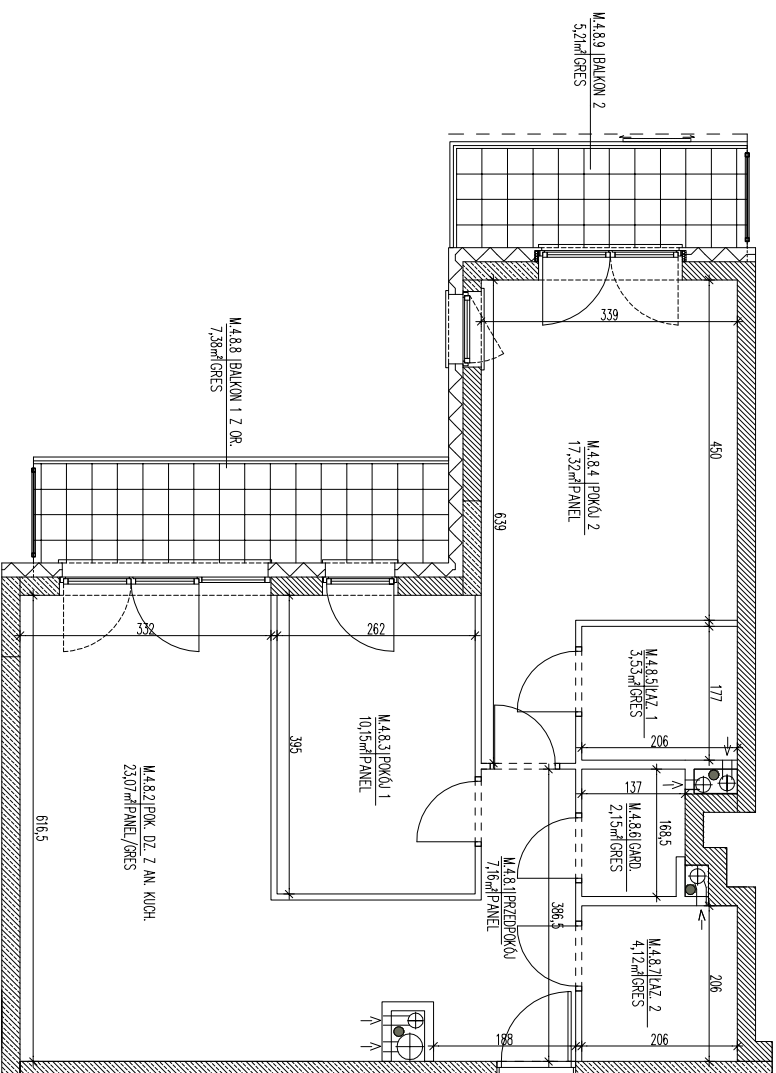

Lokal
54

OSIEDLE "PSZCZELIN"

Brwinów, ul. Pszczelińska 99L

Budynek B6 Kondygnacja 4

Lokal mieszkalny
Pow. użytkowa: B6/M.4.8
67,50 m²
Pow. balkonu: 12,59 m²
Typ mieszkania: 3P+AK

Przedpokój: 7,16 m²
Pokój dz. z aneksem kuch.: 23,07 m²
Pokój 1: 10,15 m²
Pokój 2: 17,32 m²
Łazienka 1: 3,53 m²
Garderoba: 2,15 m²
Łazienka 2: 4,12 m²