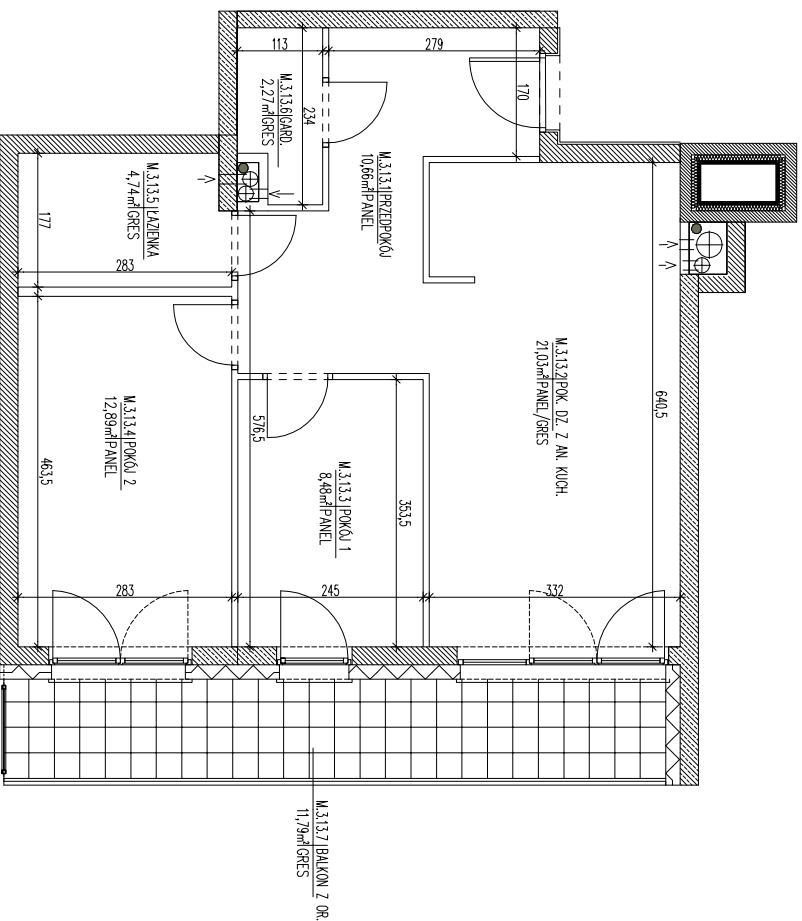

Lokal
53

OSIEDLE "PSZCZELIN"

Brwinów, ul. Pszczelińska 99L

Budynek B6 Kondygnacja 3

Lokal mieszkalny B6/M.3.13
Pow. użytkowa: 60,07 m²
Pow. balkonu: 11,79 m²
Typ mieszkania: 3P+AK

Przedpokój: 10,66 m²
Pokój dz. z aneksem kuch.: 21,03 m²
Pokój 1: 8,48 m²
Pokój 2: 12,89 m²
Łazienka: 4,74 m²
Garderoba: 2,27 m²