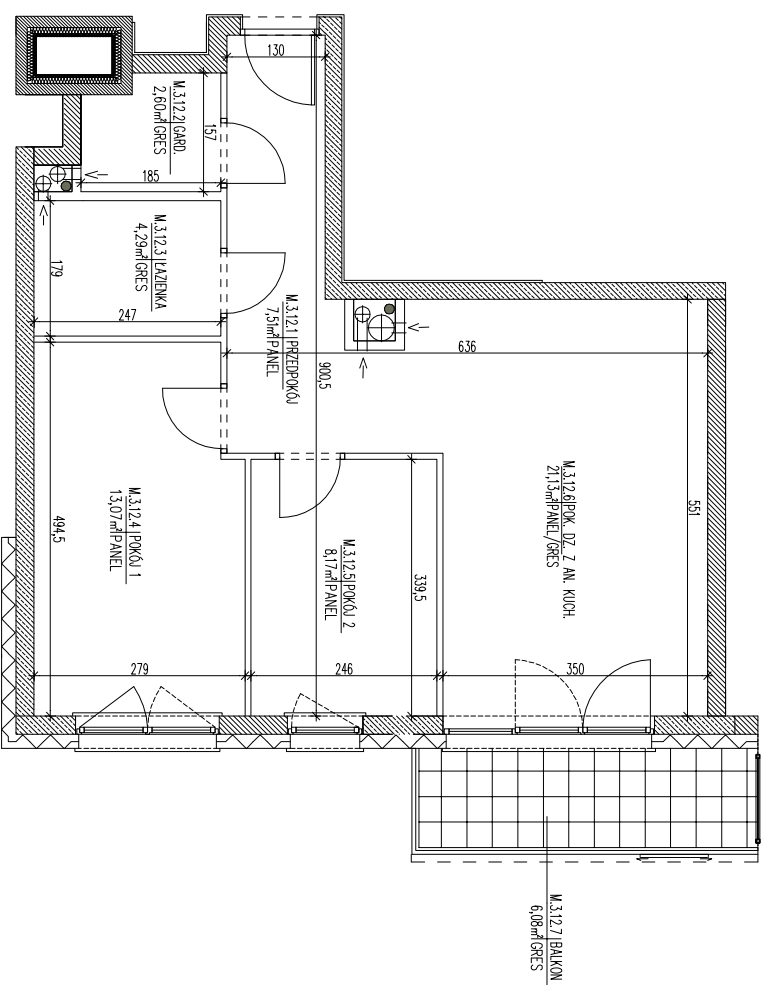

Lokal
52

OSIEDLE "PSZCZELIN"

Brwinów, ul. Pszczelińska 99L

Budynek B6 Kondygnacja 3

Lokal mieszkalny B6/M.3.12
Pow. użytkowa: 56,77 m²
Pow. balkonu: 6,08 m²
Typ mieszkania: 3P+AK

Przedpokój: 7,51 m²
Garderoba: 2,60 m²
Łazienka: 4,29 m²
Pokój 1: 13,07 m²
Pokój 2: 8,17 m²
Pokój dz. z aneksem kuch.: 21,13 m²