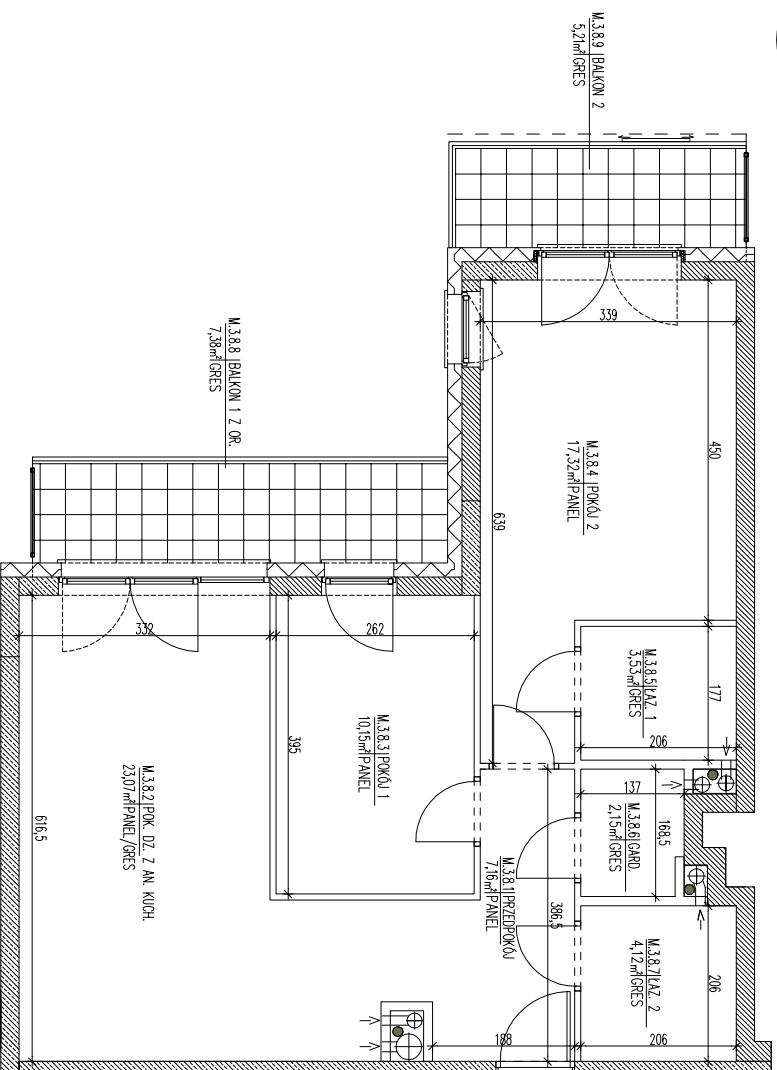

Lokal
48

OSIEDLE "PSZCZELIN"

Brwinów, ul. Pszczelińska 99L

Budynek B6 Kondygnacja 3

Lokal mieszkalny
Pow. użytkowa: B6/M.3.8
67,50 m²
Pow. balkonu: 12,59 m²
Typ mieszkania: 3P+AK

Przedpokój: 7,16 m²
Pokój dz. z aneksem kuch.: 23,07 m²
Pokój 1: 10,15 m²
Pokój 2: 17,32 m²
Łazienka 1: 3,53 m²
Garderoba: 2,15 m²
Łazienka 2: 4,12 m²