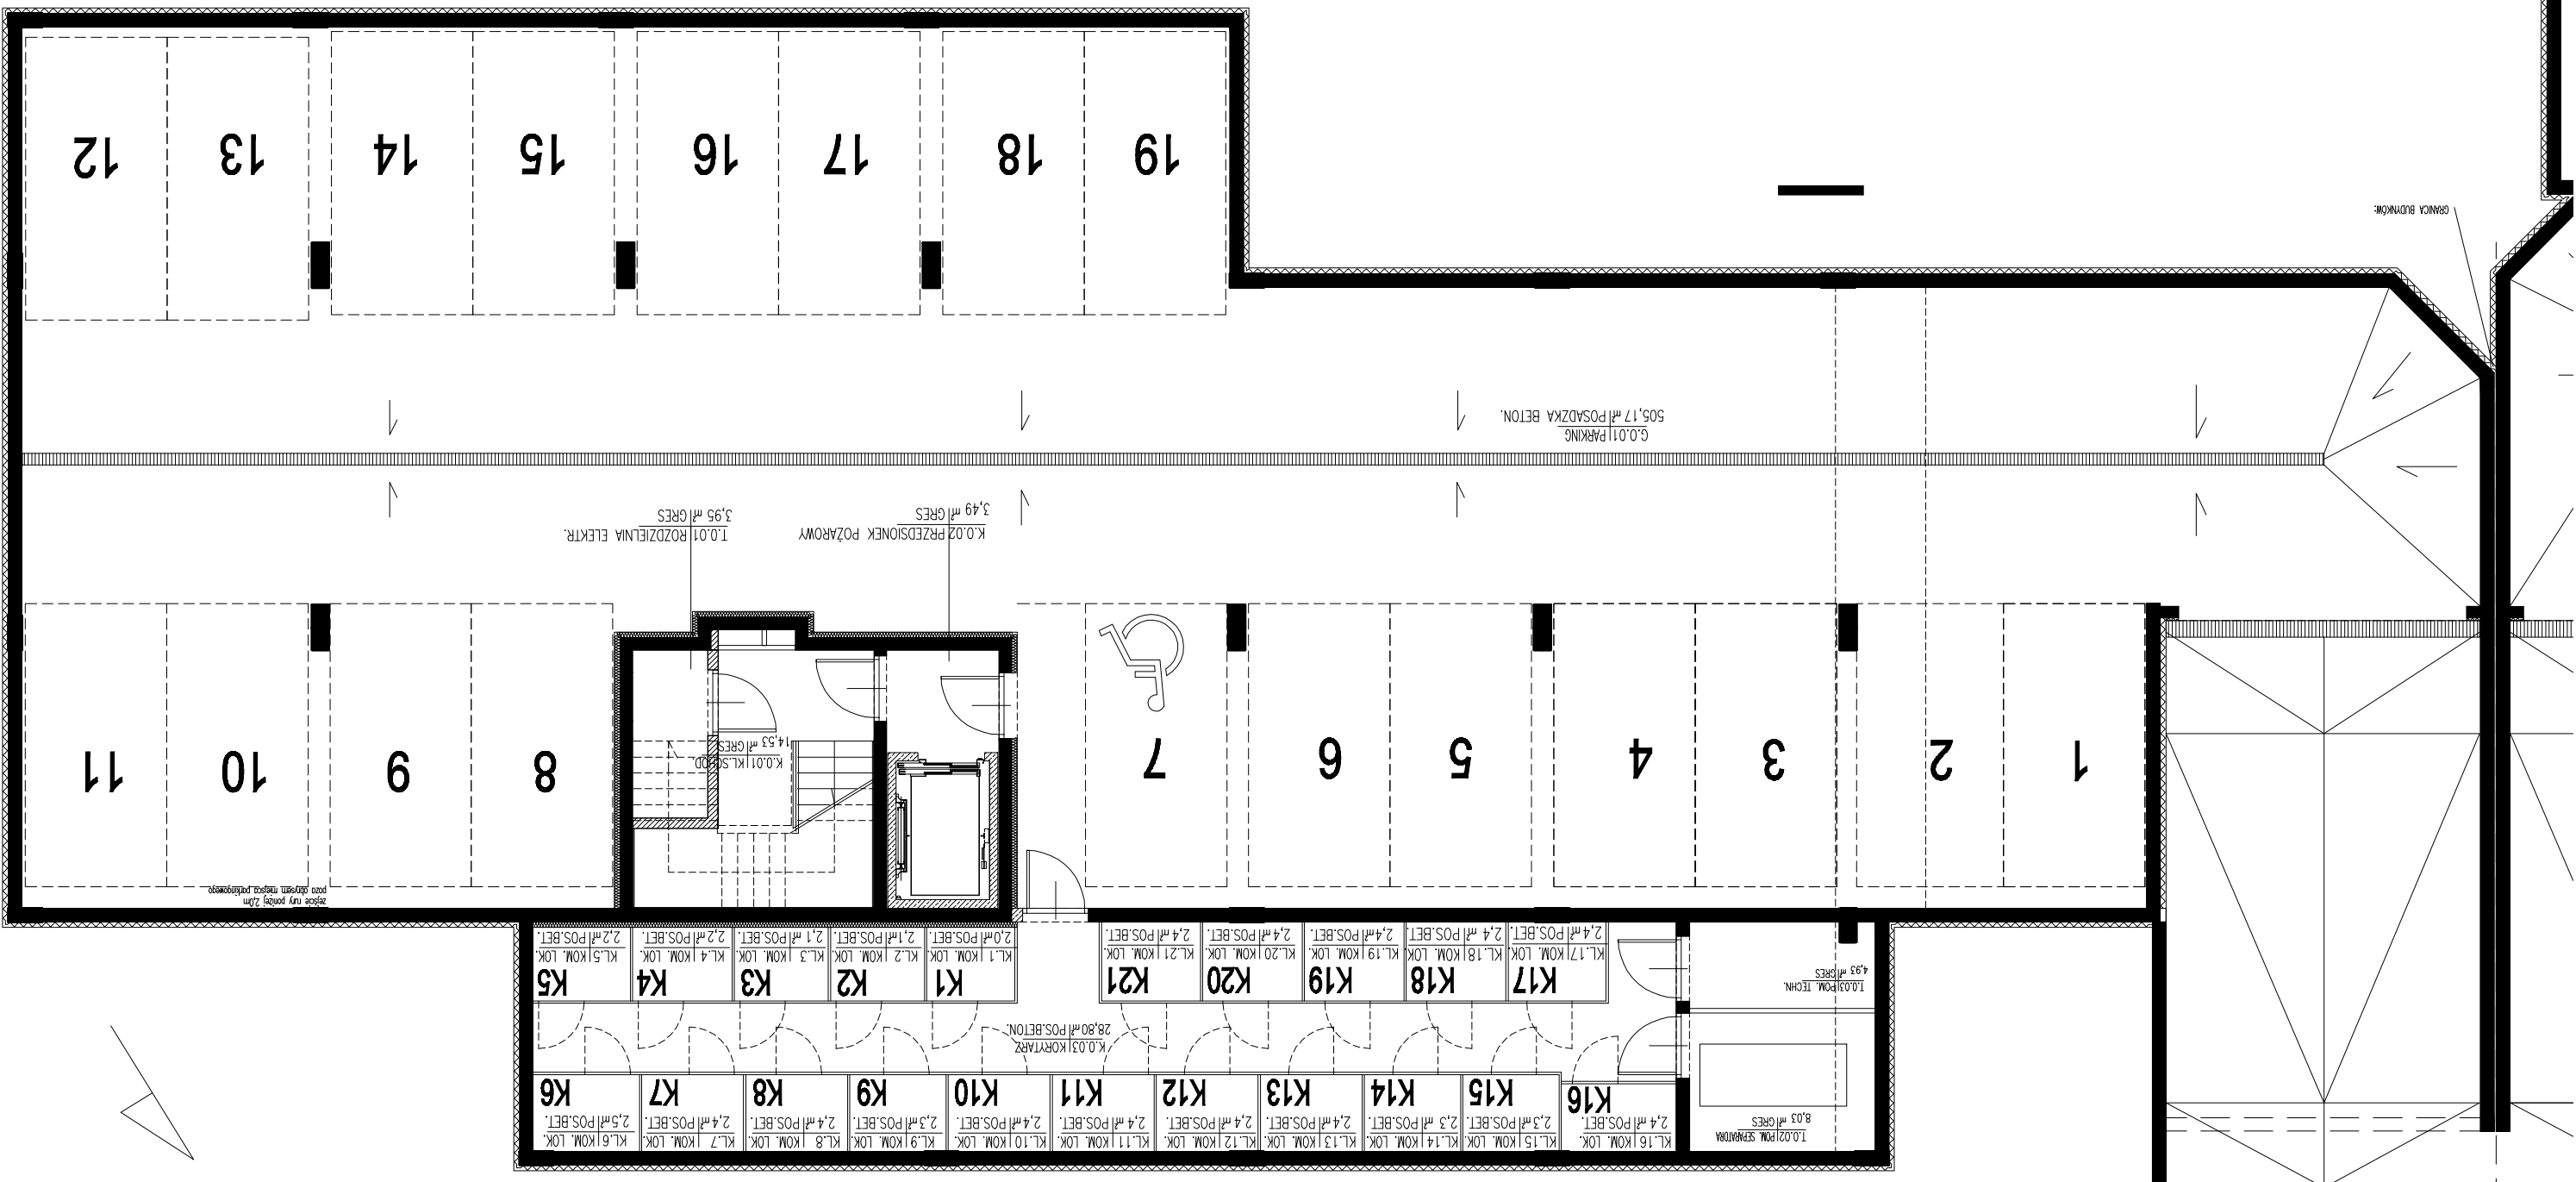

OSIEDLE "PSZCELIN" BRWINÓW UL. PSZCZELIŃSKA 99
BUDYNEK 5-A3

KONDYGNACJA -I-
GARAZ

Projekt: 11-1-2018
 Projektant: 
 Branża: Budowlana
 Temat: Projekt garażu
 Skala: 1:50
 Data: 11-2018

GRANICA BUDYNKU