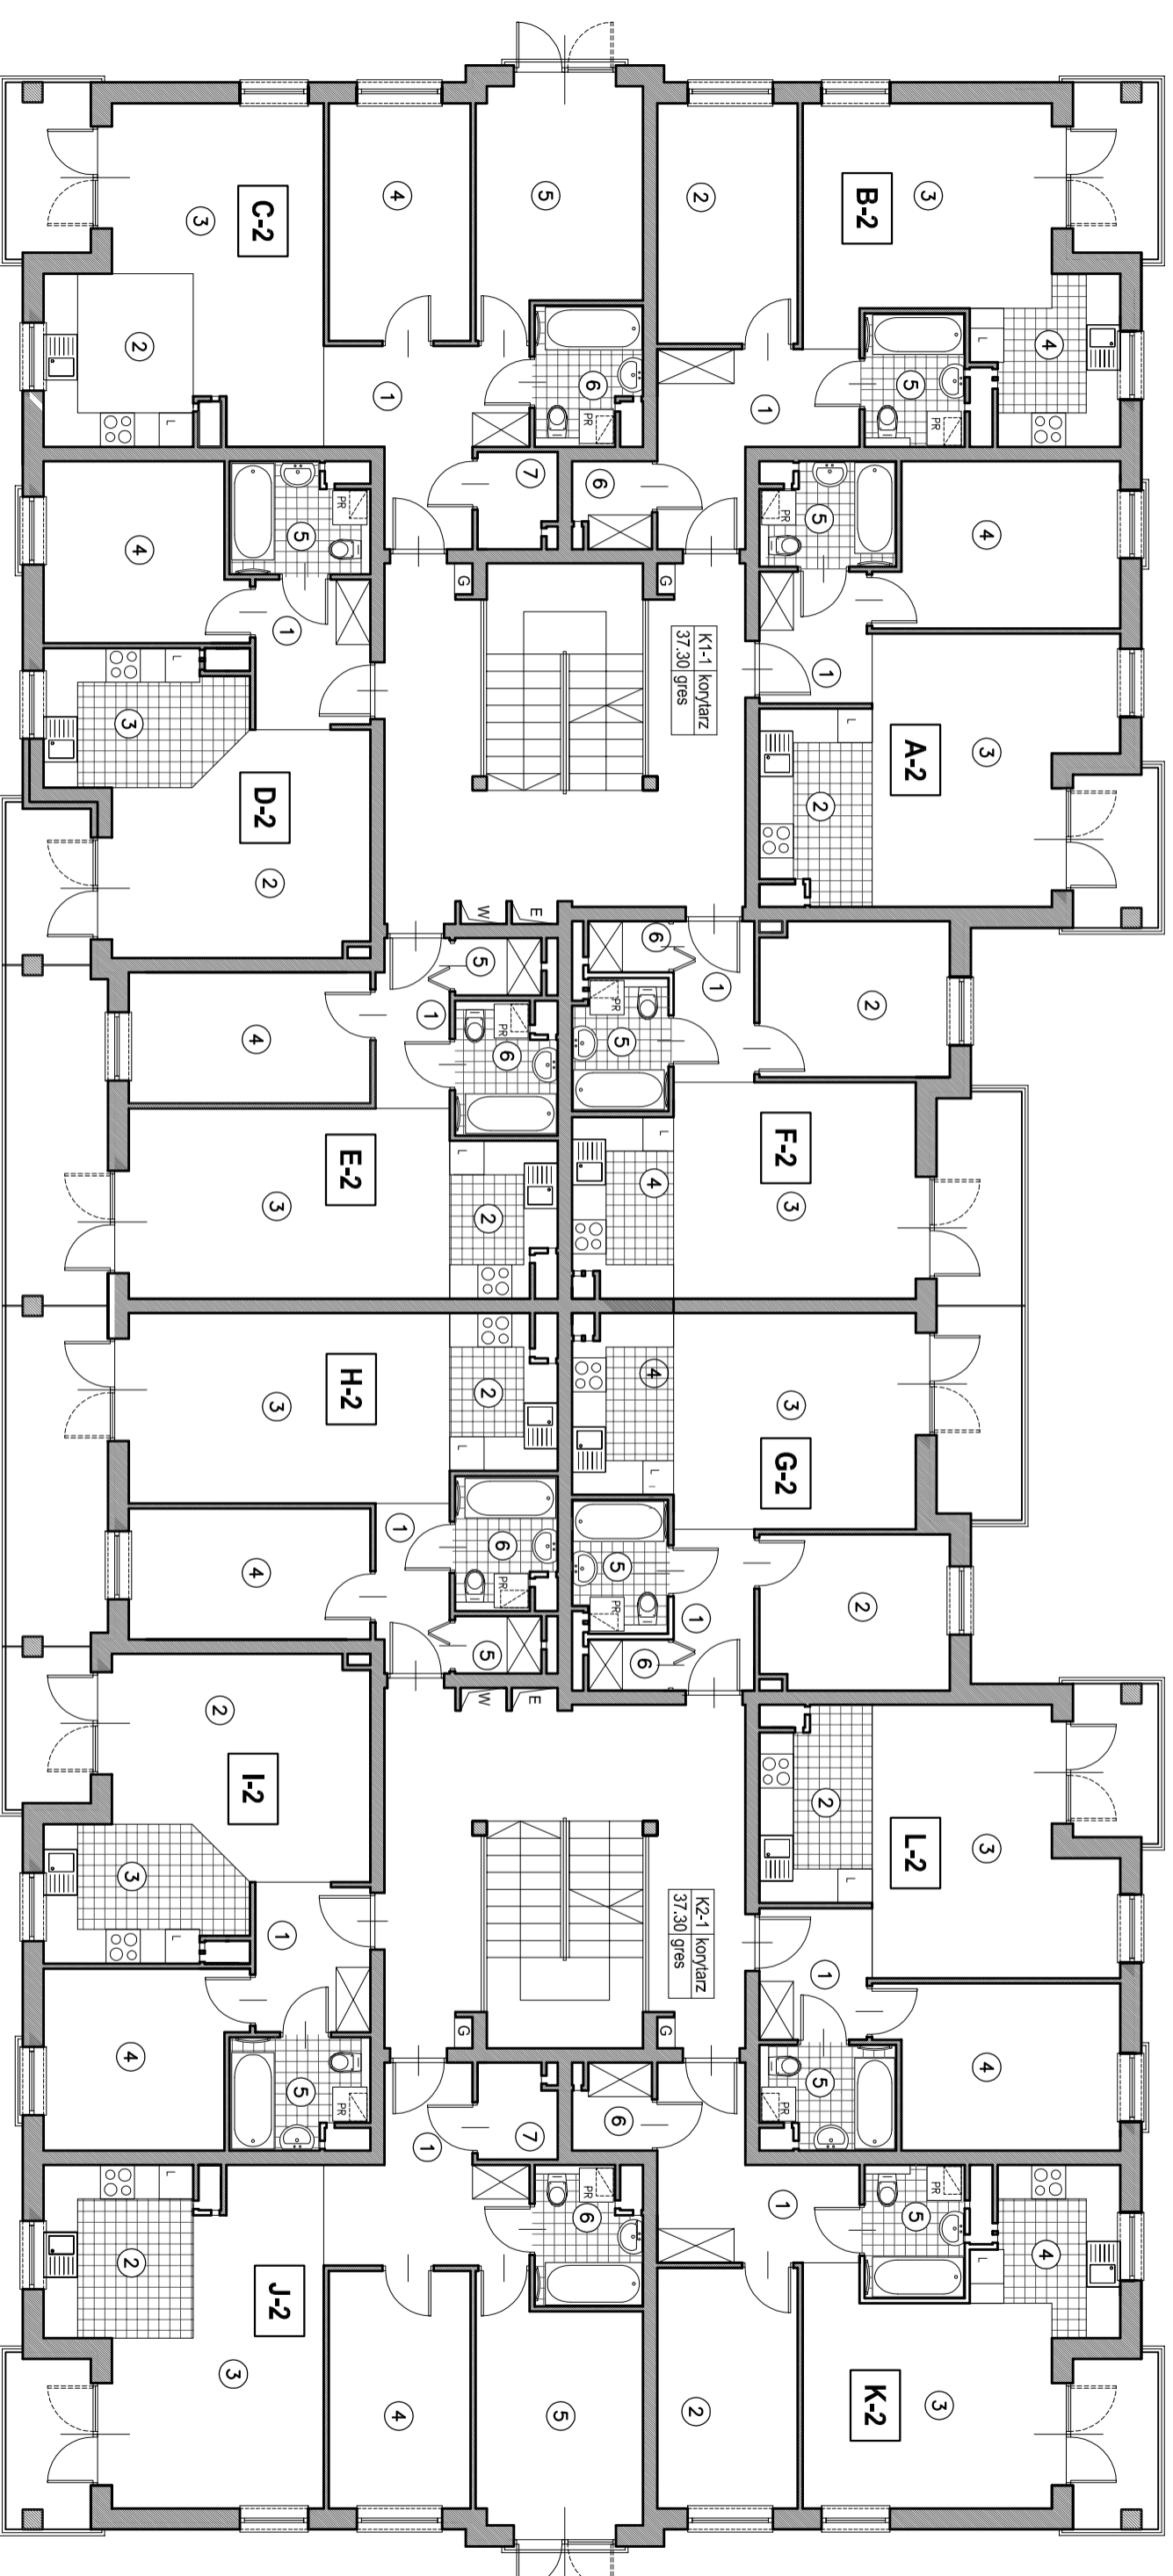

L.P.	pomieszczenie	posadzka	pow.-(m²)
1.	komunikacja	panele drewnopod.	3.74
2.	aneks kuchenny	terakota	4.79
3.	pokój dzienny	panele drewnopod.	18.68
4.	pokój	panele drewnopod.	9.61
5.	garderoba	terakota	1.46
6.	łazienka	terakota	3.84
razem pow. użytkowa (m²)			42.12

L.P.	pomieszczenie	posadzka	pow.-(m²)
1.	komunikacja	panele drewnopod.	5.19
2.	pokój dzienny	panele drewnopod.	16.01
3.	aneks kuchenny	terakota	7.82
4.	pokój	panele drewnopod.	10.49
5.	łazienka	terakota	4.38
razem pow. użytkowa (m²)			43.89

L.P.	pomieszczenie	posadzka	pow.-(m²)
1.	komunikacja	panele drewnopod.	9.06
2.	aneks kuchenny	terakota	7.86
3.	pokój dzienny	panele drewnopod.	17.49
4.	pokój	panele drewnopod.	10.23
5.	pokój	panele drewnopod.	11.50
6.	łazienka	terakota	4.18
7.	garderoba	terakota	2.18
razem pow. użytkowa (m²)			62.50

L.P.	pomieszczenie	posadzka	pow.-(m²)
1.	komunikacja	panele drewnopod.	8.72
2.	pokój	panele drewnopod.	10.27
3.	pokój dzienny	panele drewnopod.	16.32
4.	aneks kuchenny	terakota	6.35
5.	łazienka	terakota	4.01
6.	garderoba	terakota	1.96
razem pow. użytkowa (m²)			47.63

L.P.	pomieszczenie	posadzka	pow.-(m²)
1.	komunikacja	panele drewnopod.	4.41
2.	aneks kuchenny	terakota	6.42
3.	pokój dzienny	panele drewnopod.	17.51
4.	pokój	panele drewnopod.	11.64
5.	łazienka	terakota	4.01
razem pow. użytkowa (m²)			43.99

budynek 3-A1

RZUT I PIĘTRA