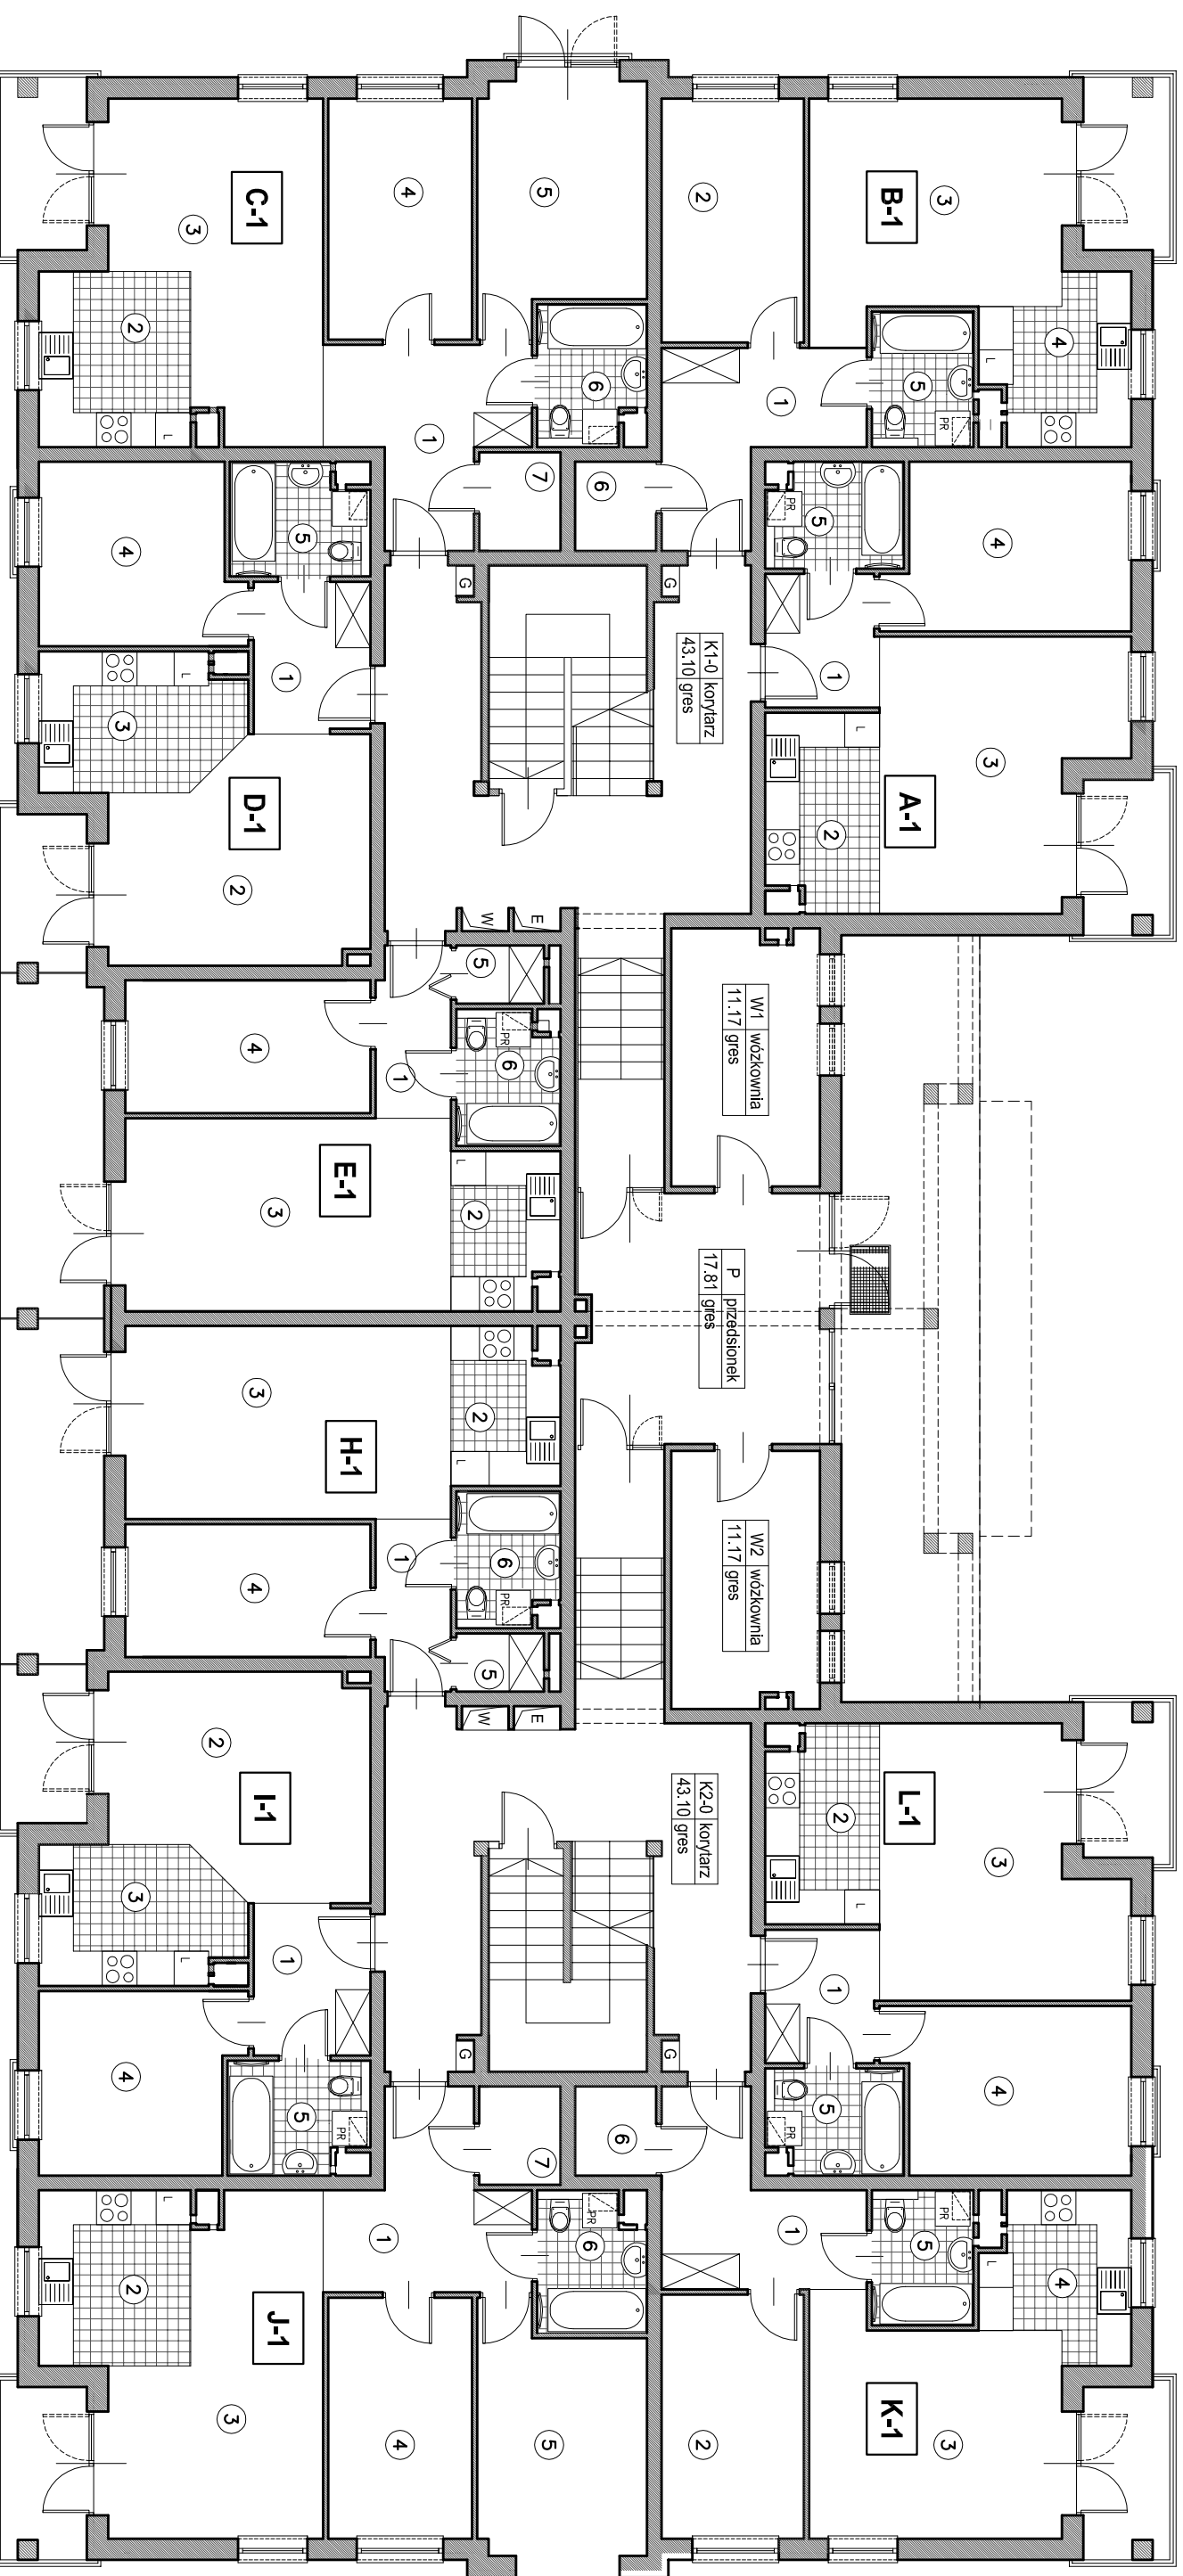

L.P.	pomieszczenie	posadzka	pow.-(m²)
1.	komunikacja	panele drewnopod.	3.74
2.	aneks kuchenny	terakota	4.89
3.	pokój dzienny	panele drewnopod.	18.68
4.	pokój	panele drewnopod.	9.61
5.	garderoba	terakota	1.46
6.	łazienka	terakota	3.94
razem pow. użytkowa (m²)			42.32

L.P.	pomieszczenie	posadzka	pow.-(m²)
1.	komunikacja	panele drewnopod.	5.19
2.	pokój dzienny	panele drewnopod.	16.01
3.	aneks kuchenny	terakota	7.91
4.	pokój	panele drewnopod.	10.49
5.	łazienka	terakota	4.47
razem pow. użytkowa (m²)			44.07

L.P.	pomieszczenie	posadzka	pow.-(m²)
1.	komunikacja	panele drewnopod.	9.06
2.	aneks kuchenny	terakota	9.06
3.	pokój dzienny	panele drewnopod.	7.86
4.	pokój	panele drewnopod.	17.61
5.	pokój	panele drewnopod.	10.23
6.	łazienka	terakota	4.26
7.	garderoba	terakota	2.32
razem pow. użytkowa (m²)			62.86

L.P.	pomieszczenie	posadzka	pow.-(m²)
1.	komunikacja	panele drewnopod.	8.72
2.	pokój	panele drewnopod.	10.27
3.	pokój dzienny	panele drewnopod.	16.32
4.	aneks kuchenny	terakota	6.55
5.	łazienka	terakota	4.01
6.	garderoba	terakota	2.10
razem pow. użytkowa (m²)			47.97

L.P.	pomieszczenie	posadzka	pow.-(m²)
1.	komunikacja	panele drewnopod.	4.10
2.	aneks kuchenny	terakota	6.52
3.	pokój dzienny	panele drewnopod.	17.51
4.	pokój	panele drewnopod.	11.64
6.	łazienka	terakota	4.11
razem pow. użytkowa (m²)			43.88

budynek 3-A1

RZUT PARTERU